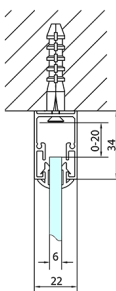

## Rozměry

Šířka: 1600 mm  
Výška: 1900 mm  
Hĺbka: 1000 mm

## Technický list

	B
EL3115	680-700
EL3215	780-800
EL3315	880-900
EL3415	980-1000

	A	C	D
EL1015	990-1030	470	400
EL1115	1090-1130	500	430
EL1215	1190-1230	530	480
EL1315	1290-1330	590	530
EL1415	1390-1430	640	580
EL1515	1490-1530	690	630
EL1815	1590-1630	740	680