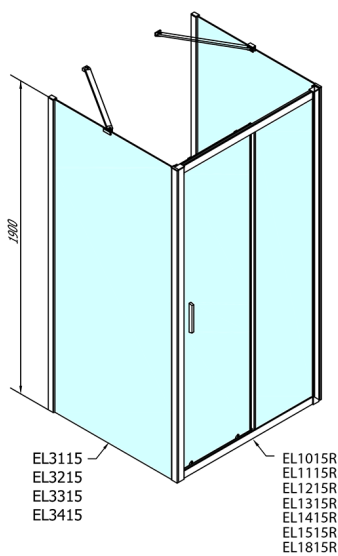

# EASY sprchový kout tri steny 1600x1000mm, L/P varianta, číre sklo

Objednací kód: EL1815EL3415EL3415

## Rozměry

Šířka: 1600 mm  
Výška: 1900 mm  
Hĺbka: 1000 mm

## Technický list

	B
EL3115	680-700
EL3215	780-800
EL3315	880-900
EL3415	980-1000

	A	C	D
EL1015	990-1030	470	400
EL1115	1090-1130	500	430
EL1215	1190-1230	530	480
EL1315	1290-1330	590	530
EL1415	1390-1430	640	580
EL1515	1490-1530	690	630
EL1815	1590-1630	740	680