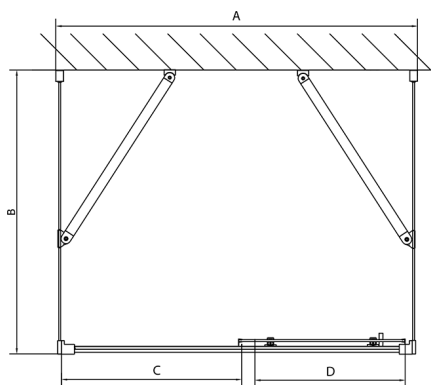

## Rozměry

Šířka: 1600 mm  
Výška: 1900 mm  
Hĺbka: 1000 mm

## Technický list

	B
EL3115	680-700
EL3215	780-800
EL3315	880-900
EL3415	980-1000

	A	C	D
EL1015	990-1030	470	400
EL1115	1090-1130	500	430
EL1215	1190-1230	530	480
EL1315	1290-1330	590	530
EL1415	1390-1430	640	580
EL1515	1490-1530	690	630
EL1815	1590-1630	740	680