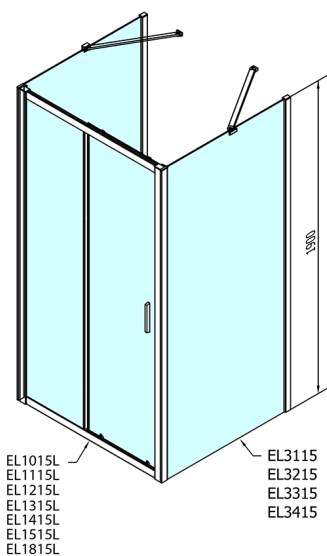

# EASY sprchový kout tri steny 1600x1000mm, L/P varianta, číre sklo

Objednací kód: EL1815EL3415EL3415

## Rozměry

Šířka: 1600 mm  
Výška: 1900 mm  
Hĺbka: 1000 mm

## Technický list

	B
EL3115	680-700
EL3215	780-800
EL3315	880-900
EL3415	980-1000

	A	C	D
EL1015	990-1030	470	400
EL1115	1090-1130	500	430
EL1215	1190-1230	530	480
EL1315	1290-1330	590	530
EL1415	1390-1430	640	580
EL1515	1490-1530	690	630
EL1815	1590-1630	740	680