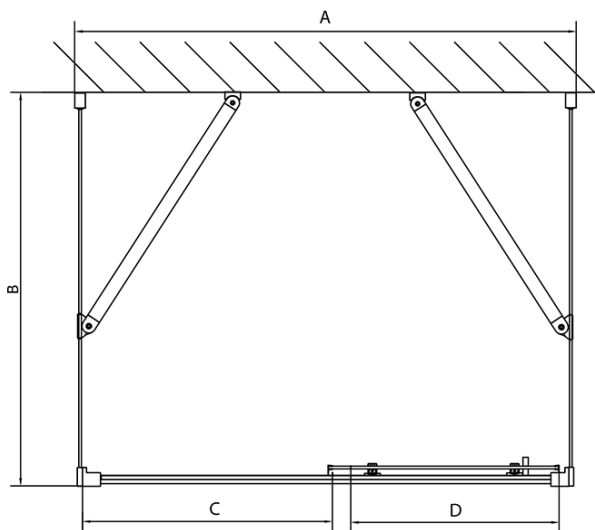

Farba profilu: Chróm - Leštený hliník
Tvar: Trojstenné
Typ otvárania: Posuvné
Smer otvárania: Univerzálne
Šírka vstupu: 680 mm
Typ výplne: Číre sklo
Hrúbka skla: 6 mm
Vlastnosti: Rámové prevedenie
Hmotnosť / ks: 106.0 kg
Balenie: 5 ks
Záruka: 2 roky

EASY sprchový kout tři steny 1600x900mm, L/P
varianta, číre sklo

Technický list

EL1015L
 EL1115L
 EL1215L
 EL1315L
 EL1415L
 EL1515L
 EL1815L

EL3115
 EL3215
 EL3315
 EL3415

EL3115
 EL3215
 EL3315
 EL3415

EL1015R
 EL1115R
 EL1215R
 EL1315R
 EL1415R
 EL1515R
 EL1815R

	B
EL3115	680-700
EL3215	780-800
EL3315	880-900
EL3415	980-1000

	A	C	D
EL1015	990-1030	470	400
EL1115	1090-1130	500	430
EL1215	1190-1230	530	480
EL1315	1290-1330	590	530
EL1415	1390-1430	640	580
EL1515	1490-1530	690	630
EL1815	1590-1630	740	680