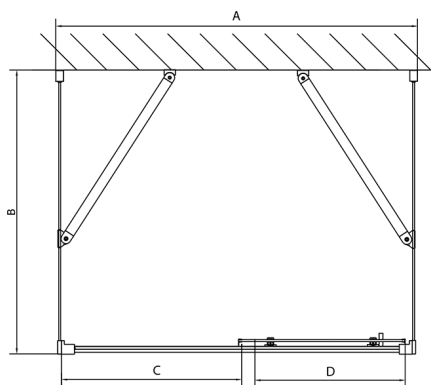

## Rozměry

Šířka: 1600 mm  
Výška: 1900 mm  
Hĺbka: 900 mm

## Technický list

	B
EL3115	680-700
EL3215	780-800
EL3315	880-900
EL3415	980-1000

	A	C	D
EL1015	990-1030	470	400
EL1115	1090-1130	500	430
EL1215	1190-1230	530	480
EL1315	1290-1330	590	530
EL1415	1390-1430	640	580
EL1515	1490-1530	690	630
EL1815	1590-1630	740	680