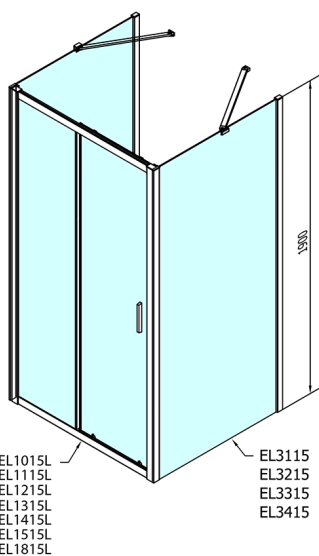

# EASY sprchový kout tri steny 1600x900mm, L/P varianta, číre sklo

Objednací kód: EL1815EL3315EL3315

## Rozměry

Šířka: 1600 mm  
Výška: 1900 mm  
Hĺbka: 900 mm

## Technický list

	B
EL3115	680-700
EL3215	780-800
EL3315	880-900
EL3415	980-1000

	A	C	D
EL1015	990-1030	470	400
EL1115	1090-1130	500	430
EL1215	1190-1230	530	480
EL1315	1290-1330	590	530
EL1415	1390-1430	640	580
EL1515	1490-1530	690	630
EL1815	1590-1630	740	680