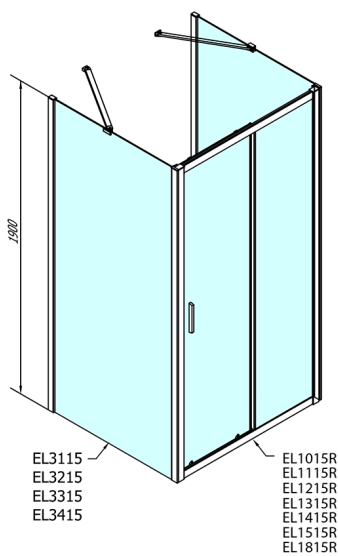

# EASY sprchový kout tri steny 1600x900mm, L/P varianta, číre sklo

Objednací kód: EL1815EL3315EL3315

## Rozměry

Šířka: 1600 mm  
Výška: 1900 mm  
Hĺbka: 900 mm

## Technický list

	B
EL3115	680-700
EL3215	780-800
EL3315	880-900
EL3415	980-1000

	A	C	D
EL1015	990-1030	470	400
EL1115	1090-1130	500	430
EL1215	1190-1230	530	480
EL1315	1290-1330	590	530
EL1415	1390-1430	640	580
EL1515	1490-1530	690	630
EL1815	1590-1630	740	680