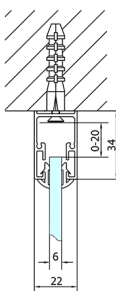

## Rozměry

Šířka: 1600 mm  
Výška: 1900 mm  
Hĺbka: 900 mm

## Technický list

	B
EL3115	680-700
EL3215	780-800
EL3315	880-900
EL3415	980-1000

	A	C	D
EL1015	990-1030	470	400
EL1115	1090-1130	500	430
EL1215	1190-1230	530	480
EL1315	1290-1330	590	530
EL1415	1390-1430	640	580
EL1515	1490-1530	690	630
EL1815	1590-1630	740	680