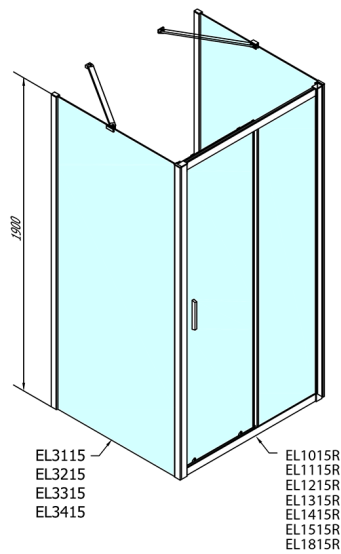

EASY sprchový kout tri steny 1600x800mm, L/P varianta, číre sklo

Objednací kód: EL1815EL3215EL3215

Rozměry

Šířka: 1600 mm
Výška: 1900 mm
Hĺbka: 800 mm

Vlastnosti

Záruka: 2 roky

Technický list

	B
EL3115	680-700
EL3215	780-800
EL3315	880-900
EL3415	980-1000

	A	C	D
EL1015	990-1030	470	400
EL1115	1090-1130	500	430
EL1215	1190-1230	530	480
EL1315	1290-1330	590	530
EL1415	1390-1430	640	580
EL1515	1490-1530	690	630
EL1815	1590-1630	740	680