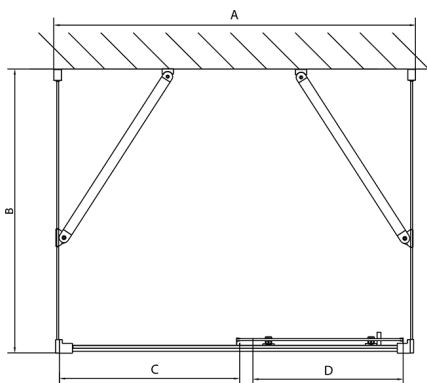

EASY sprchový kout tri steny 1600x800mm, L/P varianta, číre sklo

Objednací kód: EL1815EL3215EL3215

Rozměry

Šířka: 1600 mm
Výška: 1900 mm
Hĺbka: 800 mm

Vlastnosti

Záruka: 2 roky

Technický list

	B
EL3115	680-700
EL3215	780-800
EL3315	880-900
EL3415	980-1000

	A	C	D
EL1015	990-1030	470	400
EL1115	1090-1130	500	430
EL1215	1190-1230	530	480
EL1315	1290-1330	590	530
EL1415	1390-1430	640	580
EL1515	1490-1530	690	630
EL1815	1590-1630	740	680