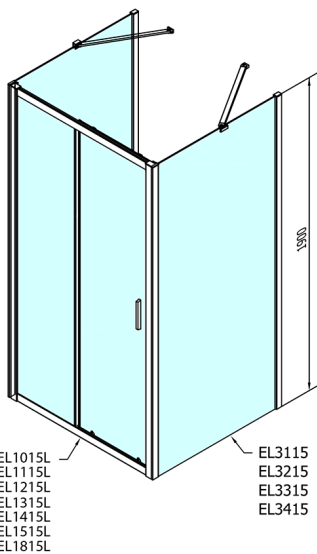

EASY sprchový kout tri steny 1600x800mm, L/P varianta, číre sklo

Objednací kód: EL1815EL3215EL3215

Rozměry

Šířka: 1600 mm
Výška: 1900 mm
Hĺbka: 800 mm

Vlastnosti

Záruka: 2 roky

Technický list

	B
EL3115	680-700
EL3215	780-800
EL3315	880-900
EL3415	980-1000

	A	C	D
EL1015	990-1030	470	400
EL1115	1090-1130	500	430
EL1215	1190-1230	530	480
EL1315	1290-1330	590	530
EL1415	1390-1430	640	580
EL1515	1490-1530	690	630
EL1815	1590-1630	740	680