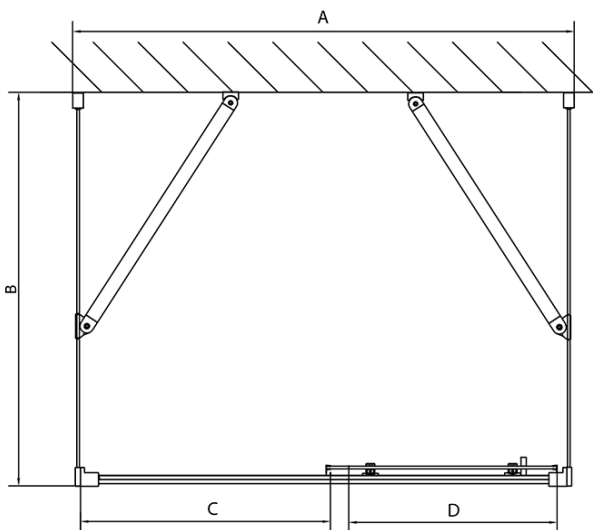

Farba profilu: Chróm - Leštený hliník
Tvar: Trojstenné
Typ otvárania: Posuvné
Smer otvárania: Univerzálne
Šírka vstupu: 680 mm
Typ výplne: Číre sklo
Hrúbka skla: 6 mm
Vlastnosti: Rámové prevedenie
Hmotnosť / ks: 94.0 kg
Balenie: 5 ks
Záruka: 2 roky

EASY sprchový kout tři steny 1600x700mm, L/P
varianta, číre sklo

Technický list

EL1015L
 EL1115L
 EL1215L
 EL1315L
 EL1415L
 EL1515L
 EL1815L

EL3115
 EL3215
 EL3315
 EL3415

EL3115
 EL3215
 EL3315
 EL3415

EL1015R
 EL1115R
 EL1215R
 EL1315R
 EL1415R
 EL1515R
 EL1815R

	B
EL3115	680-700
EL3215	780-800
EL3315	880-900
EL3415	980-1000

	A	C	D
EL1015	990-1030	470	400
EL1115	1090-1130	500	430
EL1215	1190-1230	530	480
EL1315	1290-1330	590	530
EL1415	1390-1430	640	580
EL1515	1490-1530	690	630
EL1815	1590-1630	740	680