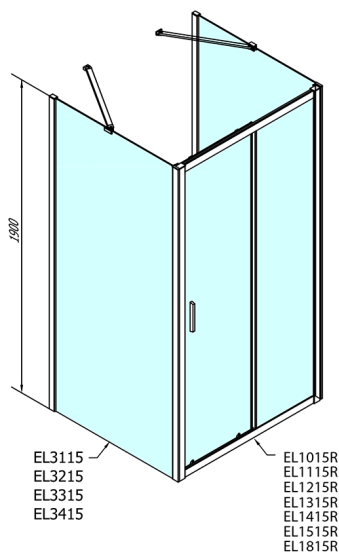

## EASY sprchový kout tri steny 1600x700mm, L/P varianta, číre sklo

Objednací kód: EL1815EL3115EL3115

### Rozměry

Šířka: 1600 mm  
 Výška: 1900 mm  
 Hĺbka: 700 mm

## Technický list

	B
EL3115	680-700
EL3215	780-800
EL3315	880-900
EL3415	980-1000

	A	C	D
EL1015	990-1030	470	400
EL1115	1090-1130	500	430
EL1215	1190-1230	530	480
EL1315	1290-1330	590	530
EL1415	1390-1430	640	580
EL1515	1490-1530	690	630
EL1815	1590-1630	740	680