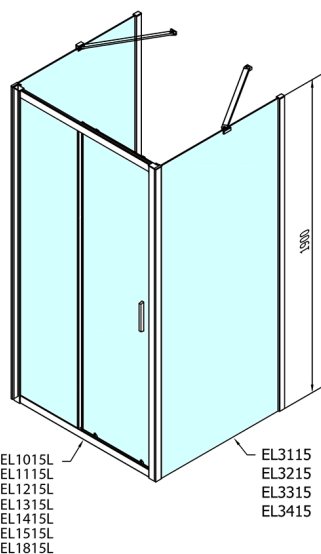

## EASY sprchový kout tri steny 1600x700mm, L/P varianta, číre sklo

Objednací kód: EL1815EL3115EL3115

### Rozměry

Šířka: 1600 mm  
 Výška: 1900 mm  
 Hĺbka: 700 mm

## Technický list

	B
EL3115	680-700
EL3215	780-800
EL3315	880-900
EL3415	980-1000

	A	C	D
EL1015	990-1030	470	400
EL1115	1090-1130	500	430
EL1215	1190-1230	530	480
EL1315	1290-1330	590	530
EL1415	1390-1430	640	580
EL1515	1490-1530	690	630
EL1815	1590-1630	740	680