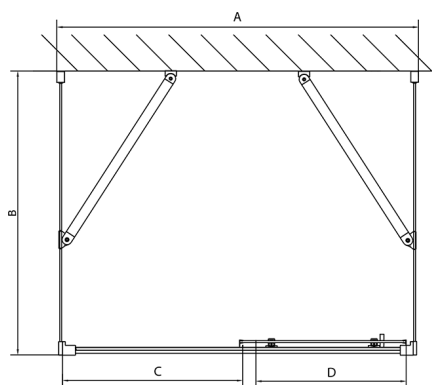

### Rozměry

Šířka: 1600 mm  
 Výška: 1900 mm  
 Hĺbka: 700 mm

## Technický list

	B
EL3115	680-700
EL3215	780-800
EL3315	880-900
EL3415	980-1000

	A	C	D
EL1015	990-1030	470	400
EL1115	1090-1130	500	430
EL1215	1190-1230	530	480
EL1315	1290-1330	590	530
EL1415	1390-1430	640	580
EL1515	1490-1530	690	630
EL1815	1590-1630	740	680