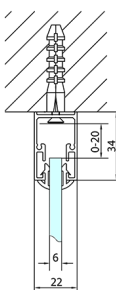

### Rozměry

Šířka: 1600 mm  
 Výška: 1900 mm  
 Hĺbka: 700 mm

## Technický list

	B
EL3115	680-700
EL3215	780-800
EL3315	880-900
EL3415	980-1000

	A	C	D
EL1015	990-1030	470	400
EL1115	1090-1130	500	430
EL1215	1190-1230	530	480
EL1315	1290-1330	590	530
EL1415	1390-1430	640	580
EL1515	1490-1530	690	630
EL1815	1590-1630	740	680