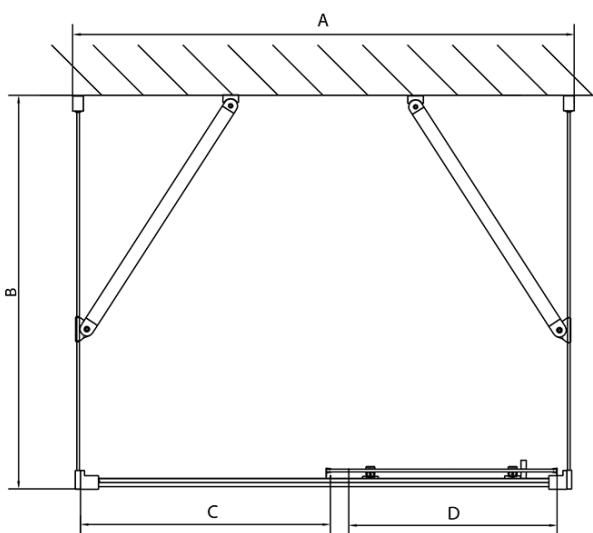

## Rozmery

Šírka: 1500 mm  
Výška: 1900 mm  
Hĺbka: 1000 mm

## Vlastnosti

Farba profilu: Chróm - Leštený hliník  
Tvar: Trojstenné  
Typ otvárania: Posuvné  
Smer otvárania: Univerzálne  
Šírka vstupu: 630 mm  
Typ výplne: Číre sklo  
Hrúbka skla: 6 mm  
Vlastnosti: Rámové prevedenie  
Hmotnosť / ks: 109.0 kg  
Balenie: 5 ks  
Záruka: 2 roky

**EASY sprchový kout tri steny 1500x1000mm, L/P  
varianta, číre sklo**

**Technický list**

EL1015L  
EL1115L  
EL1215L  
EL1315L  
EL1415L  
EL1515L  
EL1815L

EL3115  
EL3215  
EL3315  
EL3415

EL3115  
EL3215  
EL3315  
EL3415

EL1015R  
EL1115R  
EL1215R  
EL1315R  
EL1415R  
EL1515R  
EL1815R

	B
EL3115	680-700
EL3215	780-800
EL3315	880-900
EL3415	980-1000

	A	C	D
EL1015	990-1030	470	400
EL1115	1090-1130	500	430
EL1215	1190-1230	530	480
EL1315	1290-1330	590	530
EL1415	1390-1430	640	580
EL1515	1490-1530	690	630
EL1815	1590-1630	740	680