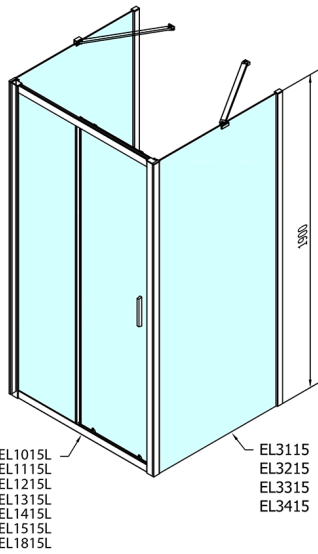

EASY sprchový kout tri steny 1500x900mm, L/P varianta, číre sklo

Objednací kód: EL1515EL3315EL3315

Rozměry

Šířka: 1500 mm
 Výška: 1900 mm
 Hĺbka: 900 mm

Vlastnosti

Záruka: 2 roky

Technický list

	B
EL3115	680-700
EL3215	780-800
EL3315	880-900
EL3415	980-1000

	A	C	D
EL1015	990-1030	470	400
EL1115	1090-1130	500	430
EL1215	1190-1230	530	480
EL1315	1290-1330	590	530
EL1415	1390-1430	640	580
EL1515	1490-1530	690	630
EL1815	1590-1630	740	680