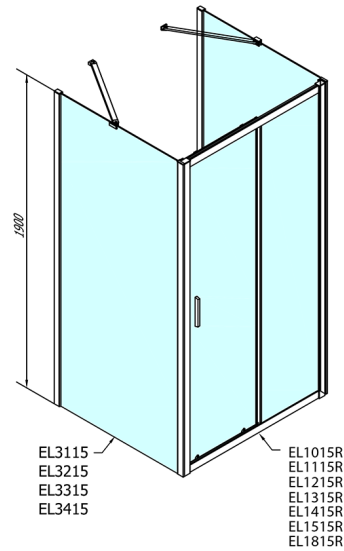

EASY sprchový kout tri steny 1500x900mm, L/P varianta, číre sklo

Objednací kód: EL1515EL3315EL3315

Rozměry

Šířka: 1500 mm
 Výška: 1900 mm
 Hĺbka: 900 mm

Vlastnosti

Záruka: 2 roky

Technický list

	B
EL3115	680-700
EL3215	780-800
EL3315	880-900
EL3415	980-1000

	A	C	D
EL1015	990-1030	470	400
EL1115	1090-1130	500	430
EL1215	1190-1230	530	480
EL1315	1290-1330	590	530
EL1415	1390-1430	640	580
EL1515	1490-1530	690	630
EL1815	1590-1630	740	680