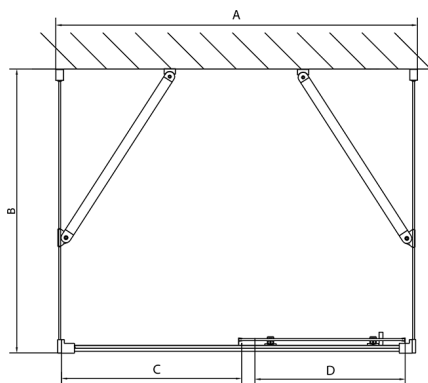

EASY sprchový kout tri steny 1500x900mm, L/P varianta, číre sklo

Objednací kód: EL1515EL3315EL3315

Rozměry

Šířka: 1500 mm
 Výška: 1900 mm
 Hĺbka: 900 mm

Vlastnosti

Záruka: 2 roky

Technický list

	B
EL3115	680-700
EL3215	780-800
EL3315	880-900
EL3415	980-1000

	A	C	D
EL1015	990-1030	470	400
EL1115	1090-1130	500	430
EL1215	1190-1230	530	480
EL1315	1290-1330	590	530
EL1415	1390-1430	640	580
EL1515	1490-1530	690	630
EL1815	1590-1630	740	680