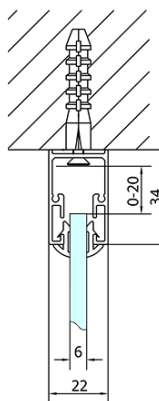

Hĺbka: 800 mm

Vlastnosti

Farba profilu: Chróm - Leštený hliník

Tvar: Trojstenné

Typ otvárania: Posuvné

Smer otvárania: Univerzálne

Šírka vstupu: 630 mm

Typ výplne: Číre sklo

Hrúbka skla: 6 mm

Vlastnosti: Rámové prevedenie

Hmotnosť / ks: 97.0 kg

Balenie: 5 ks

Záruka: 2 roky

EASY sprchový kout tři steny 1500x800mm, L/P
varianta, číre sklo

Technický list

EL1015L
 EL1115L
 EL1215L
 EL1315L
 EL1415L
 EL1515L
 EL1815L

EL3115
 EL3215
 EL3315
 EL3415

EL3115
 EL3215
 EL3315
 EL3415

EL1015R
 EL1115R
 EL1215R
 EL1315R
 EL1415R
 EL1515R
 EL1815R

	B
EL3115	680-700
EL3215	780-800
EL3315	880-900
EL3415	980-1000

	A	C	D
EL1015	990-1030	470	400
EL1115	1090-1130	500	430
EL1215	1190-1230	530	480
EL1315	1290-1330	590	530
EL1415	1390-1430	640	580
EL1515	1490-1530	690	630
EL1815	1590-1630	740	680