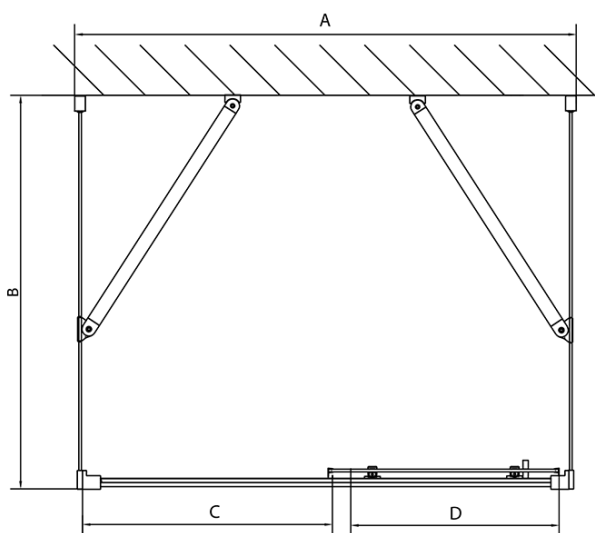

Hĺbka: 800 mm

Vlastnosti

Farba profilu: Chróm - Leštený hliník

Tvar: Trojstenné

Typ otvárania: Posuvné

Smer otvárania: Univerzálne

Šírka vstupu: 630 mm

Typ výplne: Číre sklo

Hrúbka skla: 6 mm

Vlastnosti: Rámové prevedenie

Hmotnosť / ks: 97.0 kg

Balenie: 5 ks

Záruka: 2 roky

EASY sprchový kout tři steny 1500x800mm, L/P
varianta, číre sklo

Technický list

EL1015L
 EL1115L
 EL1215L
 EL1315L
 EL1415L
 EL1515L
 EL1815L

EL3115
 EL3215
 EL3315
 EL3415

EL3115
 EL3215
 EL3315
 EL3415

EL1015R
 EL1115R
 EL1215R
 EL1315R
 EL1415R
 EL1515R
 EL1815R

	B
EL3115	680-700
EL3215	780-800
EL3315	880-900
EL3415	980-1000

	A	C	D
EL1015	990-1030	470	400
EL1115	1090-1130	500	430
EL1215	1190-1230	530	480
EL1315	1290-1330	590	530
EL1415	1390-1430	640	580
EL1515	1490-1530	690	630
EL1815	1590-1630	740	680