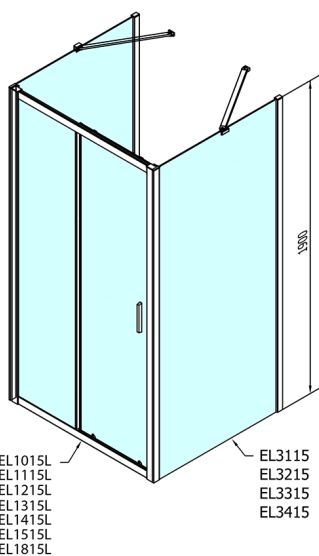

EASY sprchový kout tri steny 1500x800mm, L/P varianta, číre sklo

Objednací kód: EL1515EL3215EL3215

Rozměry

Šířka: 1500 mm
Výška: 1900 mm
Hĺbka: 800 mm

Vlastnosti

Záruka: 2 roky

Technický list

| | B |
|--------|----------|
| EL3115 | 680-700 |
| EL3215 | 780-800 |
| EL3315 | 880-900 |
| EL3415 | 980-1000 |

| | A | C | D |
|--------|-----------|-----|-----|
| EL1015 | 990-1030 | 470 | 400 |
| EL1115 | 1090-1130 | 500 | 430 |
| EL1215 | 1190-1230 | 530 | 480 |
| EL1315 | 1290-1330 | 590 | 530 |
| EL1415 | 1390-1430 | 640 | 580 |
| EL1515 | 1490-1530 | 690 | 630 |
| EL1815 | 1590-1630 | 740 | 680 |