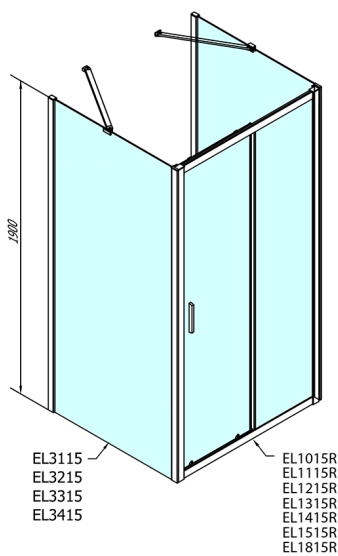

EASY sprchový kout tri steny 1500x800mm, L/P varianta, číre sklo

Objednací kód: EL1515EL3215EL3215

Rozměry

Šířka: 1500 mm
Výška: 1900 mm
Hĺbka: 800 mm

Vlastnosti

Záruka: 2 roky

Technický list

| | B |
|--------|----------|
| EL3115 | 680-700 |
| EL3215 | 780-800 |
| EL3315 | 880-900 |
| EL3415 | 980-1000 |

| | A | C | D |
|--------|-----------|-----|-----|
| EL1015 | 990-1030 | 470 | 400 |
| EL1115 | 1090-1130 | 500 | 430 |
| EL1215 | 1190-1230 | 530 | 480 |
| EL1315 | 1290-1330 | 590 | 530 |
| EL1415 | 1390-1430 | 640 | 580 |
| EL1515 | 1490-1530 | 690 | 630 |
| EL1815 | 1590-1630 | 740 | 680 |