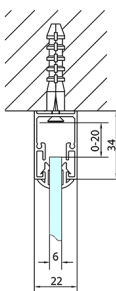

EASY sprchový kout tri steny 1500x800mm, L/P varianta, číre sklo

Objednací kód: EL1515EL3215EL3215

Rozměry

Šířka: 1500 mm
Výška: 1900 mm
Hĺbka: 800 mm

Vlastnosti

Záruka: 2 roky

Technický list

| | B |
|--------|----------|
| EL3115 | 680-700 |
| EL3215 | 780-800 |
| EL3315 | 880-900 |
| EL3415 | 980-1000 |

| | A | C | D |
|--------|-----------|-----|-----|
| EL1015 | 990-1030 | 470 | 400 |
| EL1115 | 1090-1130 | 500 | 430 |
| EL1215 | 1190-1230 | 530 | 480 |
| EL1315 | 1290-1330 | 590 | 530 |
| EL1415 | 1390-1430 | 640 | 580 |
| EL1515 | 1490-1530 | 690 | 630 |
| EL1815 | 1590-1630 | 740 | 680 |