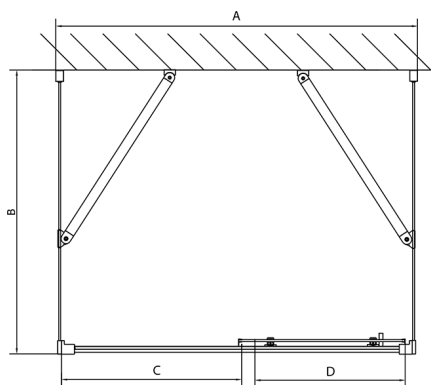

EASY sprchový kout tri steny 1500x800mm, L/P varianta, číre sklo

Objednací kód: EL1515EL3215EL3215

Rozměry

Šířka: 1500 mm
Výška: 1900 mm
Hĺbka: 800 mm

Vlastnosti

Záruka: 2 roky

Technický list

| | B |
|--------|----------|
| EL3115 | 680-700 |
| EL3215 | 780-800 |
| EL3315 | 880-900 |
| EL3415 | 980-1000 |

| | A | C | D |
|--------|-----------|-----|-----|
| EL1015 | 990-1030 | 470 | 400 |
| EL1115 | 1090-1130 | 500 | 430 |
| EL1215 | 1190-1230 | 530 | 480 |
| EL1315 | 1290-1330 | 590 | 530 |
| EL1415 | 1390-1430 | 640 | 580 |
| EL1515 | 1490-1530 | 690 | 630 |
| EL1815 | 1590-1630 | 740 | 680 |