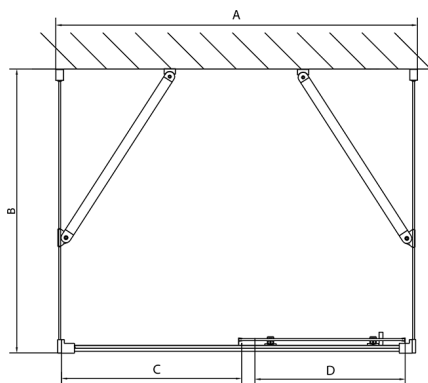

EASY sprchový kout tri steny 1500x700mm, L/P varianta, číre sklo

Objednací kód: EL1515EL3115EL3115

Rozměry

Šířka: 1500 mm
Výška: 1900 mm
Hĺbka: 700 mm

Vlastnosti

Záruka: 2 roky

Technický list

	B
EL3115	680-700
EL3215	780-800
EL3315	880-900
EL3415	980-1000

	A	C	D
EL1015	990-1030	470	400
EL1115	1090-1130	500	430
EL1215	1190-1230	530	480
EL1315	1290-1330	590	530
EL1415	1390-1430	640	580
EL1515	1490-1530	690	630
EL1815	1590-1630	740	680