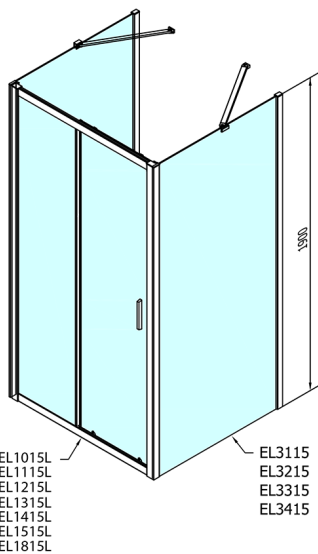

EASY sprchový kout tri steny 1500x700mm, L/P varianta, číre sklo

Objednací kód: EL1515EL3115EL3115

Rozměry

Šířka: 1500 mm
Výška: 1900 mm
Hĺbka: 700 mm

Vlastnosti

Záruka: 2 roky

Technický list

	B
EL3115	680-700
EL3215	780-800
EL3315	880-900
EL3415	980-1000

	A	C	D
EL1015	990-1030	470	400
EL1115	1090-1130	500	430
EL1215	1190-1230	530	480
EL1315	1290-1330	590	530
EL1415	1390-1430	640	580
EL1515	1490-1530	690	630
EL1815	1590-1630	740	680