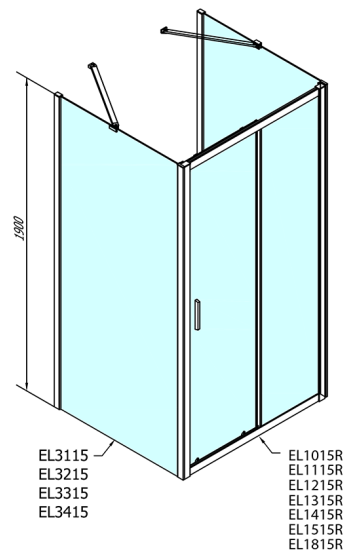

EASY sprchový kout tri steny 1500x700mm, L/P varianta, číre sklo

Objednací kód: EL1515EL3115EL3115

Rozměry

Šířka: 1500 mm
Výška: 1900 mm
Hĺbka: 700 mm

Vlastnosti

Záruka: 2 roky

Technický list

	B
EL3115	680-700
EL3215	780-800
EL3315	880-900
EL3415	980-1000

	A	C	D
EL1015	990-1030	470	400
EL1115	1090-1130	500	430
EL1215	1190-1230	530	480
EL1315	1290-1330	590	530
EL1415	1390-1430	640	580
EL1515	1490-1530	690	630
EL1815	1590-1630	740	680