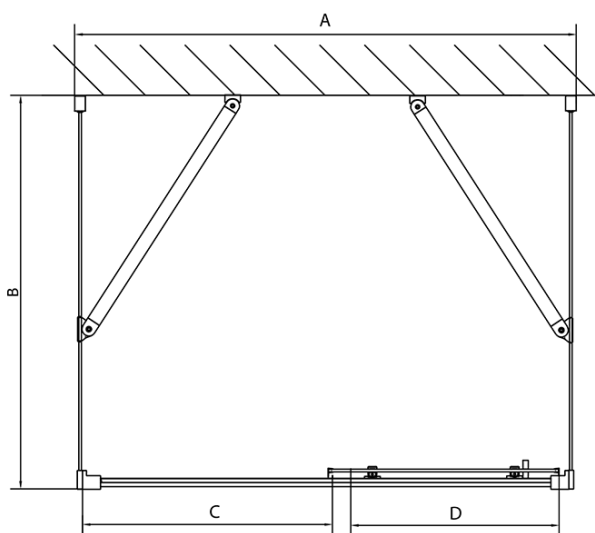

Farba profilu: Chróm - Leštený hliník
Tvar: Trojstenné
Typ otvárania: Posuvné
Smer otvárania: Univerzálne
Šírka vstupu: 580 mm
Typ výplne: Číre sklo
Hrúbka skla: 6 mm
Vlastnosti: Rámové prevedenie
Hmotnosť / ks: 106.0 kg
Balenie: 5 ks
Záruka: 2 roky

**EASY sprchový kout tři steny 1400x1000mm, L/P
varianta, číre sklo**

Technický list

EL1015L
EL1115L
EL1215L
EL1315L
EL1415L
EL1515L
EL1815L

EL3115
EL3215
EL3315
EL3415

EL3115
EL3215
EL3315
EL3415

EL1015R
EL1115R
EL1215R
EL1315R
EL1415R
EL1515R
EL1815R

	B
EL3115	680-700
EL3215	780-800
EL3315	880-900
EL3415	980-1000

	A	C	D
EL1015	990-1030	470	400
EL1115	1090-1130	500	430
EL1215	1190-1230	530	480
EL1315	1290-1330	590	530
EL1415	1390-1430	640	580
EL1515	1490-1530	690	630
EL1815	1590-1630	740	680