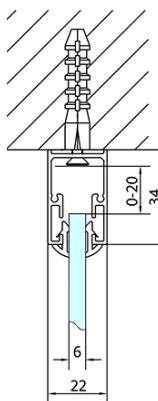

EASY sprchový kout tri steny 1400x1000mm, L/P varianta, číre sklo

Objednací kód: EL1415EL3415EL3415

Základné informácie

Značka: Polysan
Séria: EASY

Rozmery

Šírka: 1400 mm
Výška: 1900 mm
Hĺbka: 1000 mm

Vlastnosti

Farba profilu: Chróm - Leštený hliník
Tvar: Trojstenné
Typ otvárania: Posuvné
Smer otvárania: Univerzálne
Šírka vstupu: 580 mm
Typ výplne: Číre sklo
Hrúbka skla: 6 mm
Vlastnosti: Rámové prevedenie
Hmotnosť / ks: 106.0 kg
Balenie: 5 ks
Záruka: 2 roky

**EASY sprchový kout tři steny 1400x1000mm, L/P
varianta, číre sklo**

Technický list

EL1015L
EL1115L
EL1215L
EL1315L
EL1415L
EL1515L
EL1815L

EL3115
EL3215
EL3315
EL3415

EL3115
EL3215
EL3315
EL3415

EL1015R
EL1115R
EL1215R
EL1315R
EL1415R
EL1515R
EL1815R

	B
EL3115	680-700
EL3215	780-800
EL3315	880-900
EL3415	980-1000

	A	C	D
EL1015	990-1030	470	400
EL1115	1090-1130	500	430
EL1215	1190-1230	530	480
EL1315	1290-1330	590	530
EL1415	1390-1430	640	580
EL1515	1490-1530	690	630
EL1815	1590-1630	740	680