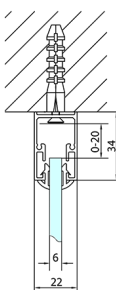

EASY sprchový kout tri steny 1400x1000mm, L/P varianta, číre sklo

Objednací kód: EL1415EL3415EL3415

Rozměry

Šířka: 1400 mm

Výška: 1900 mm

Hĺbka: 1000 mm

Vlastnosti

Záruka: 2 roky

Technický list

	B
EL3115	680-700
EL3215	780-800
EL3315	880-900
EL3415	980-1000

	A	C	D
EL1015	990-1030	470	400
EL1115	1090-1130	500	430
EL1215	1190-1230	530	480
EL1315	1290-1330	590	530
EL1415	1390-1430	640	580
EL1515	1490-1530	690	630
EL1815	1590-1630	740	680