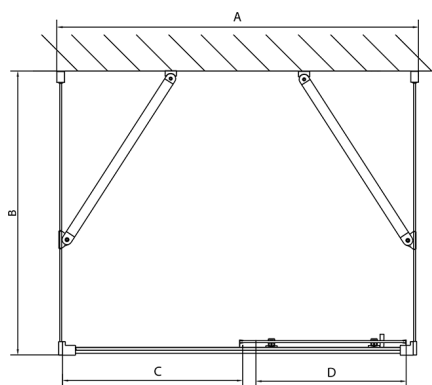

EASY sprchový kout tri steny 1400x1000mm, L/P varianta, číre sklo

Objednací kód: EL1415EL3415EL3415

Rozměry

Šířka: 1400 mm

Výška: 1900 mm

Hĺbka: 1000 mm

Vlastnosti

Záruka: 2 roky

Technický list

	B
EL3115	680-700
EL3215	780-800
EL3315	880-900
EL3415	980-1000

	A	C	D
EL1015	990-1030	470	400
EL1115	1090-1130	500	430
EL1215	1190-1230	530	480
EL1315	1290-1330	590	530
EL1415	1390-1430	640	580
EL1515	1490-1530	690	630
EL1815	1590-1630	740	680