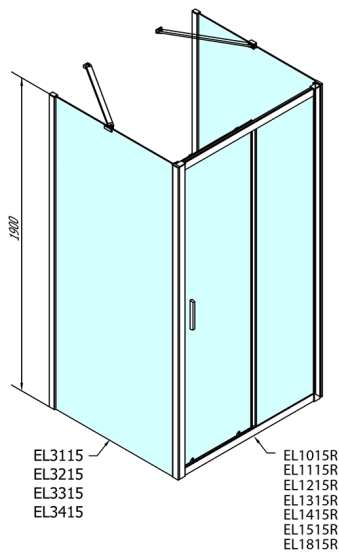

EASY sprchový kout tri steny 1400x1000mm, L/P varianta, číre sklo

Objednací kód: EL1415EL3415EL3415

Rozměry

Šířka: 1400 mm

Výška: 1900 mm

Hĺbka: 1000 mm

Vlastnosti

Záruka: 2 roky

Technický list

	B
EL3115	680-700
EL3215	780-800
EL3315	880-900
EL3415	980-1000

	A	C	D
EL1015	990-1030	470	400
EL1115	1090-1130	500	430
EL1215	1190-1230	530	480
EL1315	1290-1330	590	530
EL1415	1390-1430	640	580
EL1515	1490-1530	690	630
EL1815	1590-1630	740	680