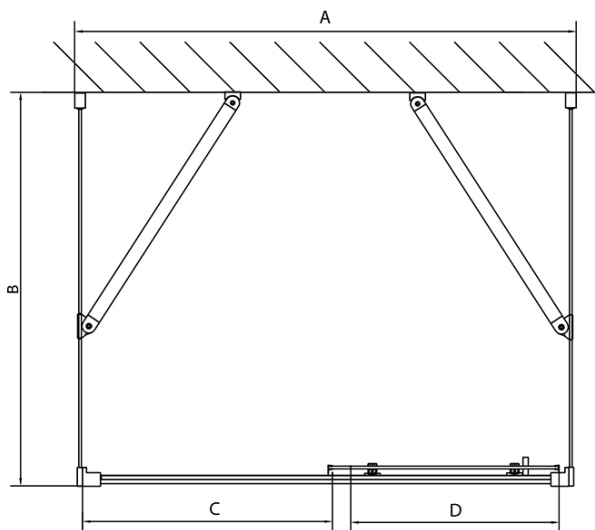

Hĺbka: 900 mm

Vlastnosti

Farba profilu: Chróm - Leštený hliník

Tvar: Trojstenné

Typ otvárania: Posuvné

Smer otvárania: Univerzálne

Šírka vstupu: 580 mm

Typ výplne: Číre sklo

Hrúbka skla: 6 mm

Vlastnosti: Rámové prevedenie

Hmotnosť / ks: 100.0 kg

Balenie: 5 ks

Záruka: 2 roky

EASY sprchový kout tři steny 1400x900mm, L/P
varianta, číre sklo

Technický list

EL1015L
 EL1115L
 EL1215L
 EL1315L
 EL1415L
 EL1515L
 EL1815L

EL3115
 EL3215
 EL3315
 EL3415

EL3115
 EL3215
 EL3315
 EL3415

EL1015R
 EL1115R
 EL1215R
 EL1315R
 EL1415R
 EL1515R
 EL1815R

	B
EL3115	680-700
EL3215	780-800
EL3315	880-900
EL3415	980-1000

	A	C	D
EL1015	990-1030	470	400
EL1115	1090-1130	500	430
EL1215	1190-1230	530	480
EL1315	1290-1330	590	530
EL1415	1390-1430	640	580
EL1515	1490-1530	690	630
EL1815	1590-1630	740	680