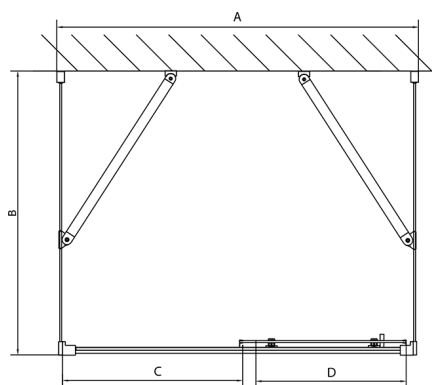

## EASY sprchový kout tri steny 1400x900mm, L/P varianta, číre sklo

Objednací kód: EL1415EL3315EL3315

### Rozměry

Šířka: 1400 mm  
 Výška: 1900 mm  
 Hĺbka: 900 mm

## Technický list

	B
EL3115	680-700
EL3215	780-800
EL3315	880-900
EL3415	980-1000

	A	C	D
EL1015	990-1030	470	400
EL1115	1090-1130	500	430
EL1215	1190-1230	530	480
EL1315	1290-1330	590	530
EL1415	1390-1430	640	580
EL1515	1490-1530	690	630
EL1815	1590-1630	740	680