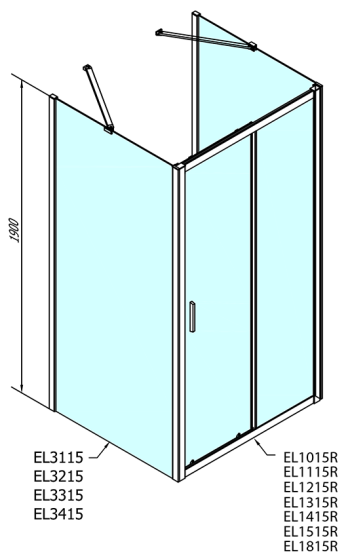

## EASY sprchový kout tri steny 1400x900mm, L/P varianta, číre sklo

Objednací kód: EL1415EL3315EL3315

### Rozměry

Šířka: 1400 mm  
 Výška: 1900 mm  
 Hĺbka: 900 mm

## Technický list

	B
EL3115	680-700
EL3215	780-800
EL3315	880-900
EL3415	980-1000

	A	C	D
EL1015	990-1030	470	400
EL1115	1090-1130	500	430
EL1215	1190-1230	530	480
EL1315	1290-1330	590	530
EL1415	1390-1430	640	580
EL1515	1490-1530	690	630
EL1815	1590-1630	740	680