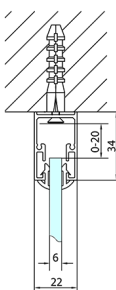

### Rozměry

Šířka: 1400 mm  
 Výška: 1900 mm  
 Hĺbka: 900 mm

## Technický list

	B
EL3115	680-700
EL3215	780-800
EL3315	880-900
EL3415	980-1000

	A	C	D
EL1015	990-1030	470	400
EL1115	1090-1130	500	430
EL1215	1190-1230	530	480
EL1315	1290-1330	590	530
EL1415	1390-1430	640	580
EL1515	1490-1530	690	630
EL1815	1590-1630	740	680