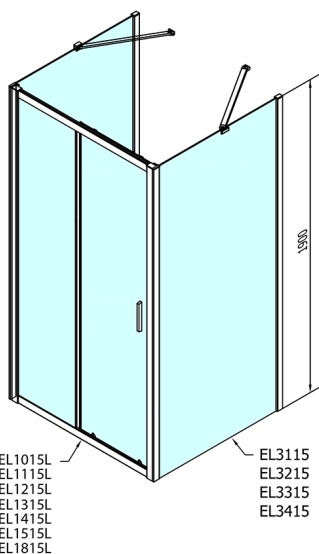

## EASY sprchový kout tri steny 1400x900mm, L/P varianta, číre sklo

Objednací kód: EL1415EL3315EL3315

### Rozměry

Šířka: 1400 mm  
 Výška: 1900 mm  
 Hĺbka: 900 mm

## Technický list

	B
EL3115	680-700
EL3215	780-800
EL3315	880-900
EL3415	980-1000

	A	C	D
EL1015	990-1030	470	400
EL1115	1090-1130	500	430
EL1215	1190-1230	530	480
EL1315	1290-1330	590	530
EL1415	1390-1430	640	580
EL1515	1490-1530	690	630
EL1815	1590-1630	740	680