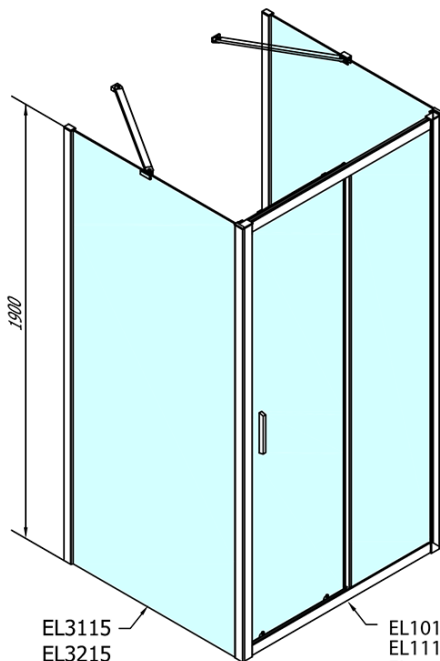

EASY sprchový kout tri steny 1400x800mm, L/P varianta, číre sklo

Objednací kód: EL1415EL3215EL3215

Základné informácie

Značka: Polysan
Séria: EASY

Rozmery

Šírka: 1400 mm
Výška: 1900 mm
Hĺbka: 800 mm

Vlastnosti

Farba profilu: Chróm - Leštený hliník
Tvar: Trojstenné
Typ otvárania: Posuvné
Smer otvárania: Univerzálne
Šírka vstupu: 580 mm
Typ výplne: Číre sklo
Hrúbka skla: 6 mm
Vlastnosti: Rámové prevedenie
Hmotnosť / ks: 94.0 kg
Balenie: 5 ks
Záruka: 2 roky

EASY sprchový kout tři steny 1400x800mm, L/P
varianta, číre sklo

Technický list

EL1015L
 EL1115L
 EL1215L
 EL1315L
 EL1415L
 EL1515L
 EL1815L

EL3115
 EL3215
 EL3315
 EL3415

EL3115
 EL3215
 EL3315
 EL3415

EL1015R
 EL1115R
 EL1215R
 EL1315R
 EL1415R
 EL1515R
 EL1815R

	B
EL3115	680-700
EL3215	780-800
EL3315	880-900
EL3415	980-1000

	A	C	D
EL1015	990-1030	470	400
EL1115	1090-1130	500	430
EL1215	1190-1230	530	480
EL1315	1290-1330	590	530
EL1415	1390-1430	640	580
EL1515	1490-1530	690	630
EL1815	1590-1630	740	680