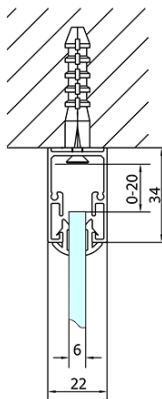

Farba profilu: Chróm - Leštený hliník
Tvar: Trojstenné
Typ otvárania: Posuvné
Smer otvárania: Univerzálne
Šírka vstupu: 580 mm
Typ výplne: Číre sklo
Hrúbka skla: 6 mm
Vlastnosti: Rámové prevedenie
Hmotnosť / ks: 94.0 kg
Balenie: 5 ks
Záruka: 2 roky

EASY sprchový kout tři steny 1400x800mm, L/P
varianta, číre sklo

Technický list

EL1015L
 EL1115L
 EL1215L
 EL1315L
 EL1415L
 EL1515L
 EL1815L

EL3115
 EL3215
 EL3315
 EL3415

EL3115
 EL3215
 EL3315
 EL3415

EL1015R
 EL1115R
 EL1215R
 EL1315R
 EL1415R
 EL1515R
 EL1815R

	B
EL3115	680-700
EL3215	780-800
EL3315	880-900
EL3415	980-1000

	A	C	D
EL1015	990-1030	470	400
EL1115	1090-1130	500	430
EL1215	1190-1230	530	480
EL1315	1290-1330	590	530
EL1415	1390-1430	640	580
EL1515	1490-1530	690	630
EL1815	1590-1630	740	680