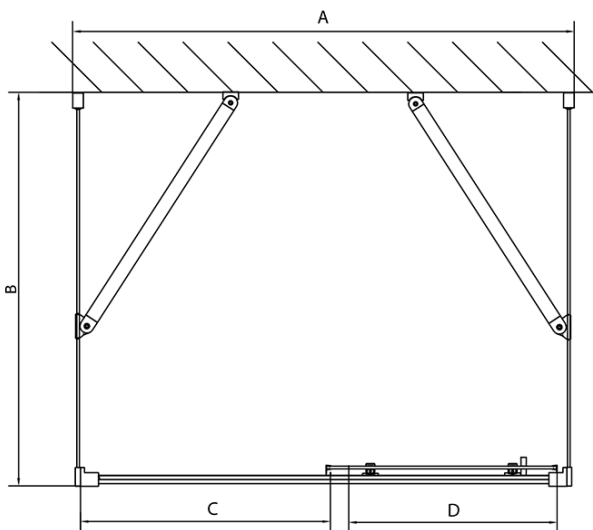

Farba profilu: Chróm - Leštený hliník
Tvar: Trojstenné
Typ otvárania: Posuvné
Smer otvárania: Univerzálne
Šírka vstupu: 580 mm
Typ výplne: Číre sklo
Hrúbka skla: 6 mm
Vlastnosti: Rámové prevedenie
Hmotnosť / ks: 94.0 kg
Balenie: 5 ks
Záruka: 2 roky

EASY sprchový kout tři steny 1400x800mm, L/P
varianta, číre sklo

Technický list

EL1015L
 EL1115L
 EL1215L
 EL1315L
 EL1415L
 EL1515L
 EL1815L

EL3115
 EL3215
 EL3315
 EL3415

EL3115
 EL3215
 EL3315
 EL3415

EL1015R
 EL1115R
 EL1215R
 EL1315R
 EL1415R
 EL1515R
 EL1815R

	B
EL3115	680-700
EL3215	780-800
EL3315	880-900
EL3415	980-1000

	A	C	D
EL1015	990-1030	470	400
EL1115	1090-1130	500	430
EL1215	1190-1230	530	480
EL1315	1290-1330	590	530
EL1415	1390-1430	640	580
EL1515	1490-1530	690	630
EL1815	1590-1630	740	680