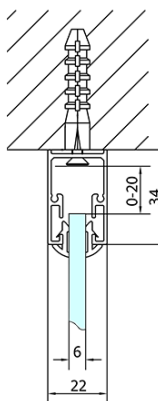

## Rozmery

Šírka: 1400 mm  
Výška: 1900 mm  
Hĺbka: 800 mm

## Vlastnosti

Farba profilu: Chróm - Leštený hliník  
Tvar: Trojstenné  
Typ otvárania: Posuvné  
Smer otvárania: Univerzálne  
Šírka vstupu: 580 mm  
Typ výplne: Číre sklo  
Hrúbka skla: 6 mm  
Vlastnosti: Rámové prevedenie  
Hmotnosť / ks: 94.0 kg  
Balenie: 5 ks  
Záruka: 2 roky

**EASY sprchový kout tři steny 1400x800mm, L/P**  
**varianta, číre sklo**

**Technický list**

EL1015L  
 EL1115L  
 EL1215L  
 EL1315L  
 EL1415L  
 EL1515L  
 EL1815L

EL3115  
 EL3215  
 EL3315  
 EL3415

EL3115  
 EL3215  
 EL3315  
 EL3415

EL1015R  
 EL1115R  
 EL1215R  
 EL1315R  
 EL1415R  
 EL1515R  
 EL1815R

	B
EL3115	680-700
EL3215	780-800
EL3315	880-900
EL3415	980-1000

	A	C	D
EL1015	990-1030	470	400
EL1115	1090-1130	500	430
EL1215	1190-1230	530	480
EL1315	1290-1330	590	530
EL1415	1390-1430	640	580
EL1515	1490-1530	690	630
EL1815	1590-1630	740	680