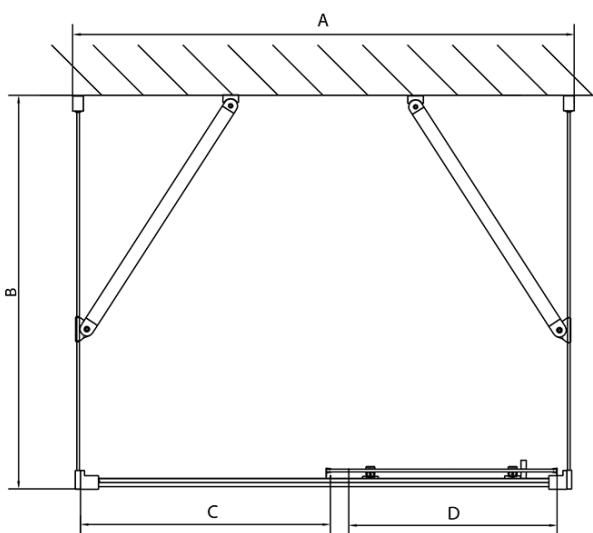

## Rozmery

Šírka: 1400 mm  
Výška: 1900 mm  
Hĺbka: 800 mm

## Vlastnosti

Farba profilu: Chróm - Leštený hliník  
Tvar: Trojstenné  
Typ otvárania: Posuvné  
Smer otvárania: Univerzálne  
Šírka vstupu: 580 mm  
Typ výplne: Číre sklo  
Hrúbka skla: 6 mm  
Vlastnosti: Rámové prevedenie  
Hmotnosť / ks: 94.0 kg  
Balenie: 5 ks  
Záruka: 2 roky

**EASY sprchový kout tři steny 1400x800mm, L/P**  
**varianta, číre sklo**

**Technický list**

EL1015L  
 EL1115L  
 EL1215L  
 EL1315L  
 EL1415L  
 EL1515L  
 EL1815L

EL3115  
 EL3215  
 EL3315  
 EL3415

EL3115  
 EL3215  
 EL3315  
 EL3415

EL1015R  
 EL1115R  
 EL1215R  
 EL1315R  
 EL1415R  
 EL1515R  
 EL1815R

	B
EL3115	680-700
EL3215	780-800
EL3315	880-900
EL3415	980-1000

	A	C	D
EL1015	990-1030	470	400
EL1115	1090-1130	500	430
EL1215	1190-1230	530	480
EL1315	1290-1330	590	530
EL1415	1390-1430	640	580
EL1515	1490-1530	690	630
EL1815	1590-1630	740	680