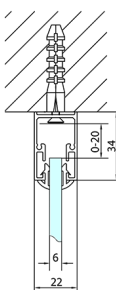

EASY sprchový kout tri steny 1400x800mm, L/P varianta, číre sklo

Objednací kód: EL1415EL3215EL3215

Rozměry

Šířka: 1400 mm

Výška: 1900 mm

Hĺbka: 800 mm

Vlastnosti

Záruka: 2 roky

Technický list

	B
EL3115	680-700
EL3215	780-800
EL3315	880-900
EL3415	980-1000

	A	C	D
EL1015	990-1030	470	400
EL1115	1090-1130	500	430
EL1215	1190-1230	530	480
EL1315	1290-1330	590	530
EL1415	1390-1430	640	580
EL1515	1490-1530	690	630
EL1815	1590-1630	740	680