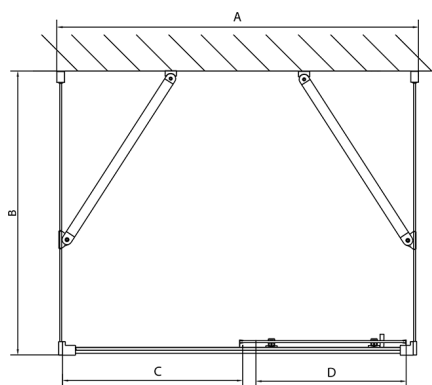

EASY sprchový kout tri steny 1400x800mm, L/P varianta, číre sklo

Objednací kód: EL1415EL3215EL3215

Rozměry

Šířka: 1400 mm

Výška: 1900 mm

Hĺbka: 800 mm

Vlastnosti

Záruka: 2 roky

Technický list

	B
EL3115	680-700
EL3215	780-800
EL3315	880-900
EL3415	980-1000

	A	C	D
EL1015	990-1030	470	400
EL1115	1090-1130	500	430
EL1215	1190-1230	530	480
EL1315	1290-1330	590	530
EL1415	1390-1430	640	580
EL1515	1490-1530	690	630
EL1815	1590-1630	740	680