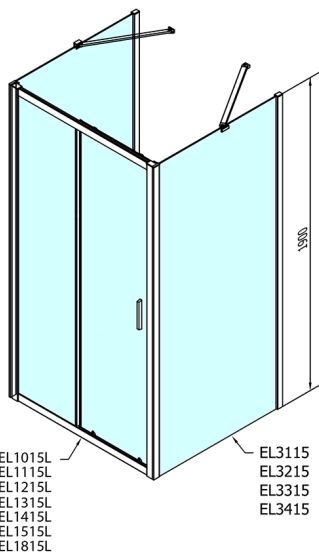

EASY sprchový kout tri steny 1400x800mm, L/P varianta, číre sklo

Objednací kód: EL1415EL3215EL3215

Rozměry

Šířka: 1400 mm

Výška: 1900 mm

Hĺbka: 800 mm

Vlastnosti

Záruka: 2 roky

Technický list

	B
EL3115	680-700
EL3215	780-800
EL3315	880-900
EL3415	980-1000

	A	C	D
EL1015	990-1030	470	400
EL1115	1090-1130	500	430
EL1215	1190-1230	530	480
EL1315	1290-1330	590	530
EL1415	1390-1430	640	580
EL1515	1490-1530	690	630
EL1815	1590-1630	740	680