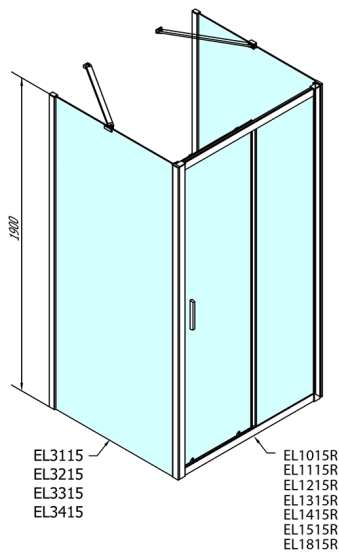

EASY sprchový kout tri steny 1400x800mm, L/P varianta, číre sklo

Objednací kód: EL1415EL3215EL3215

Rozměry

Šířka: 1400 mm

Výška: 1900 mm

Hĺbka: 800 mm

Vlastnosti

Záruka: 2 roky

Technický list

	B
EL3115	680-700
EL3215	780-800
EL3315	880-900
EL3415	980-1000

	A	C	D
EL1015	990-1030	470	400
EL1115	1090-1130	500	430
EL1215	1190-1230	530	480
EL1315	1290-1330	590	530
EL1415	1390-1430	640	580
EL1515	1490-1530	690	630
EL1815	1590-1630	740	680