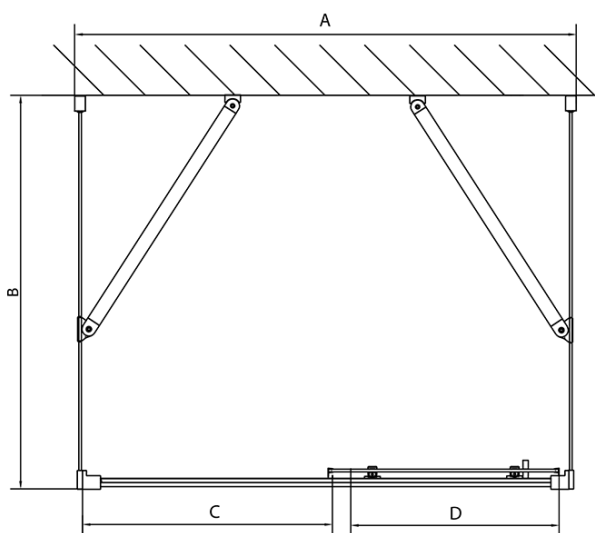

Farba profilu: Chróm - Leštený hliník
Tvar: Trojstenné
Typ otvárania: Posuvné
Smer otvárania: Univerzálne
Šírka vstupu: 580 mm
Typ výplne: Číre sklo
Hrúbka skla: 6 mm
Vlastnosti: Rámové prevedenie
Hmotnosť / ks: 88.0 kg
Balenie: 5 ks
Záruka: 2 roky

EASY sprchový kout tři steny 1400x700mm, L/P
varianta, číre sklo

Technický list

EL1015L
 EL1115L
 EL1215L
 EL1315L
 EL1415L
 EL1515L
 EL1815L

EL3115
 EL3215
 EL3315
 EL3415

EL3115
 EL3215
 EL3315
 EL3415

EL1015R
 EL1115R
 EL1215R
 EL1315R
 EL1415R
 EL1515R
 EL1815R

	B
EL3115	680-700
EL3215	780-800
EL3315	880-900
EL3415	980-1000

	A	C	D
EL1015	990-1030	470	400
EL1115	1090-1130	500	430
EL1215	1190-1230	530	480
EL1315	1290-1330	590	530
EL1415	1390-1430	640	580
EL1515	1490-1530	690	630
EL1815	1590-1630	740	680