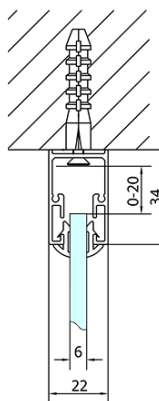

EASY sprchový kout tri steny 1400x700mm, L/P varianta, číre sklo

Objednací kód: EL1415EL3115EL3115

Základné informácie

Značka: Polysan
Séria: EASY

Rozmery

Šírka: 1400 mm
Výška: 1900 mm
Hĺbka: 700 mm

Vlastnosti

Farba profilu: Chróm - Leštený hliník
Tvar: Trojstenné
Typ otvárania: Posuvné
Smer otvárania: Univerzálne
Šírka vstupu: 580 mm
Typ výplne: Číre sklo
Hrúbka skla: 6 mm
Vlastnosti: Rámové prevedenie
Hmotnosť / ks: 88.0 kg
Balenie: 5 ks
Záruka: 2 roky

EASY sprchový kout tři steny 1400x700mm, L/P
varianta, číre sklo

Technický list

EL1015L
 EL1115L
 EL1215L
 EL1315L
 EL1415L
 EL1515L
 EL1815L

EL3115
 EL3215
 EL3315
 EL3415

EL3115
 EL3215
 EL3315
 EL3415

EL1015R
 EL1115R
 EL1215R
 EL1315R
 EL1415R
 EL1515R
 EL1815R

	B
EL3115	680-700
EL3215	780-800
EL3315	880-900
EL3415	980-1000

	A	C	D
EL1015	990-1030	470	400
EL1115	1090-1130	500	430
EL1215	1190-1230	530	480
EL1315	1290-1330	590	530
EL1415	1390-1430	640	580
EL1515	1490-1530	690	630
EL1815	1590-1630	740	680