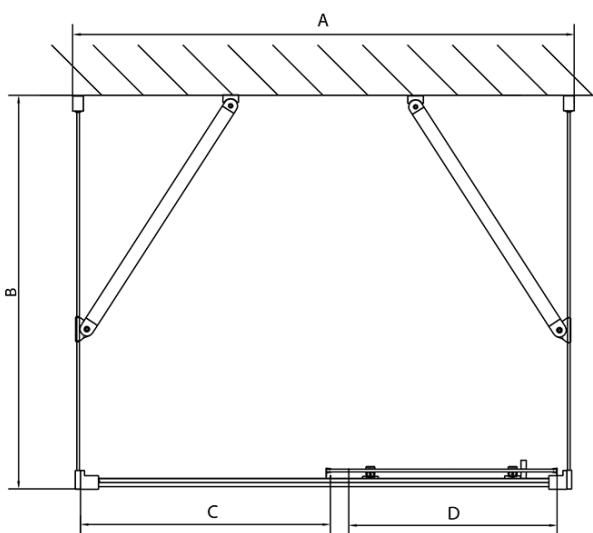

## Rozmery

Šírka: 1400 mm  
Výška: 1900 mm  
Hĺbka: 700 mm

## Vlastnosti

Farba profilu: Chróm - Leštený hliník  
Tvar: Trojstenné  
Typ otvárania: Posuvné  
Smer otvárania: Univerzálne  
Šírka vstupu: 580 mm  
Typ výplne: Číre sklo  
Hrúbka skla: 6 mm  
Vlastnosti: Rámové prevedenie  
Hmotnosť / ks: 88.0 kg  
Balenie: 5 ks  
Záruka: 2 roky

**EASY sprchový kout tři steny 1400x700mm, L/P**  
**varianta, číre sklo**

**Technický list**

EL1015L  
 EL1115L  
 EL1215L  
 EL1315L  
 EL1415L  
 EL1515L  
 EL1815L

EL3115  
 EL3215  
 EL3315  
 EL3415

EL3115  
 EL3215  
 EL3315  
 EL3415

EL1015R  
 EL1115R  
 EL1215R  
 EL1315R  
 EL1415R  
 EL1515R  
 EL1815R

	B
EL3115	680-700
EL3215	780-800
EL3315	880-900
EL3415	980-1000

	A	C	D
EL1015	990-1030	470	400
EL1115	1090-1130	500	430
EL1215	1190-1230	530	480
EL1315	1290-1330	590	530
EL1415	1390-1430	640	580
EL1515	1490-1530	690	630
EL1815	1590-1630	740	680