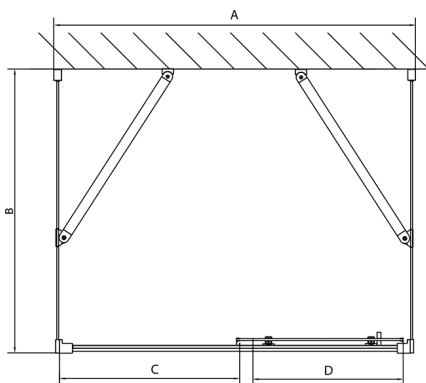

EASY sprchový kout tri steny 1400x700mm, L/P varianta, číre sklo

Objednací kód: EL1415EL3115EL3115

Rozměry

Šířka: 1400 mm
Výška: 1900 mm
Hĺbka: 700 mm

Vlastnosti

Záruka: 2 roky

Technický list

	B
EL3115	680-700
EL3215	780-800
EL3315	880-900
EL3415	980-1000

	A	C	D
EL1015	990-1030	470	400
EL1115	1090-1130	500	430
EL1215	1190-1230	530	480
EL1315	1290-1330	590	530
EL1415	1390-1430	640	580
EL1515	1490-1530	690	630
EL1815	1590-1630	740	680