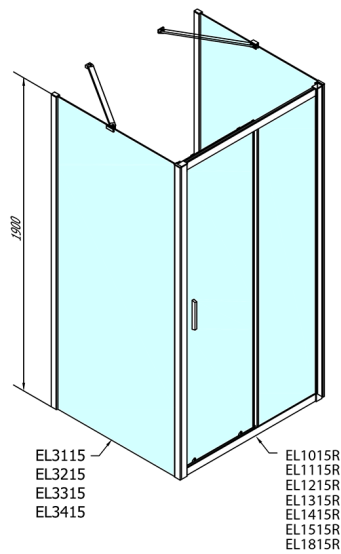

EASY sprchový kout tri steny 1400x700mm, L/P varianta, číre sklo

Objednací kód: EL1415EL3115EL3115

Rozměry

Šířka: 1400 mm
Výška: 1900 mm
Hĺbka: 700 mm

Vlastnosti

Záruka: 2 roky

Technický list

	B
EL3115	680-700
EL3215	780-800
EL3315	880-900
EL3415	980-1000

	A	C	D
EL1015	990-1030	470	400
EL1115	1090-1130	500	430
EL1215	1190-1230	530	480
EL1315	1290-1330	590	530
EL1415	1390-1430	640	580
EL1515	1490-1530	690	630
EL1815	1590-1630	740	680