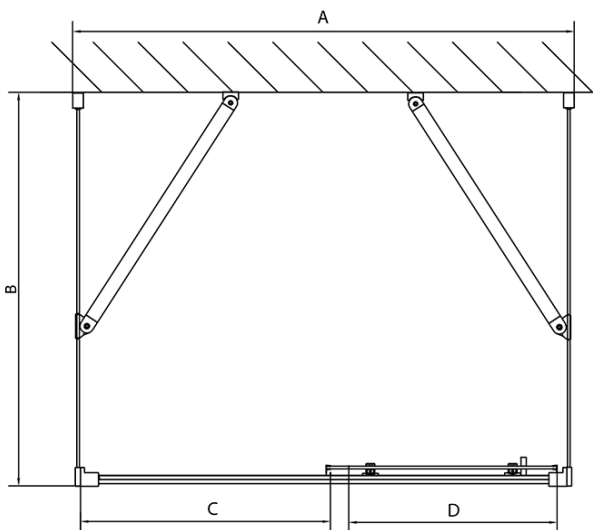

Hĺbka: 900 mm

Vlastnosti

Farba profilu: Chróm - Leštený hliník

Tvar: Trojstenné

Typ otvárania: Posuvné

Smer otvárania: Univerzálne

Šírka vstupu: 530 mm

Typ výplne: Číre sklo

Hrúbka skla: 6 mm

Vlastnosti: Rámové prevedenie

Hmotnosť / ks: 97.5 kg

Balenie: 5 ks

Záruka: 2 roky

EASY sprchový kout tři steny 1300x900mm, L/P
varianta, číre sklo

Technický list

EL1015L
 EL1115L
 EL1215L
 EL1315L
 EL1415L
 EL1515L
 EL1815L

EL3115
 EL3215
 EL3315
 EL3415

EL3115
 EL3215
 EL3315
 EL3415

EL1015R
 EL1115R
 EL1215R
 EL1315R
 EL1415R
 EL1515R
 EL1815R

	B
EL3115	680-700
EL3215	780-800
EL3315	880-900
EL3415	980-1000

	A	C	D
EL1015	990-1030	470	400
EL1115	1090-1130	500	430
EL1215	1190-1230	530	480
EL1315	1290-1330	590	530
EL1415	1390-1430	640	580
EL1515	1490-1530	690	630
EL1815	1590-1630	740	680