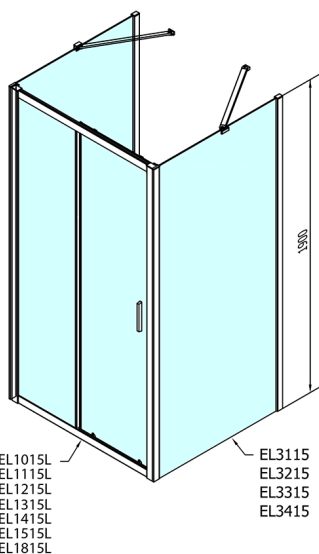

## EASY sprchový kout tri steny 1300x900mm, L/P varianta, číre sklo

Objednací kód: EL1315EL3315EL3315

### Rozměry

Šířka: 1300 mm  
 Výška: 1900 mm  
 Hĺbka: 900 mm

## Technický list

	B
EL3115	680-700
EL3215	780-800
EL3315	880-900
EL3415	980-1000

	A	C	D
EL1015	990-1030	470	400
EL1115	1090-1130	500	430
EL1215	1190-1230	530	480
EL1315	1290-1330	590	530
EL1415	1390-1430	640	580
EL1515	1490-1530	690	630
EL1815	1590-1630	740	680