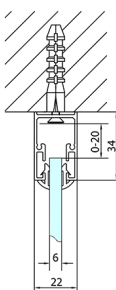

### Rozměry

Šířka: 1300 mm  
 Výška: 1900 mm  
 Hĺbka: 900 mm

## Technický list

	B
EL3115	680-700
EL3215	780-800
EL3315	880-900
EL3415	980-1000

	A	C	D
EL1015	990-1030	470	400
EL1115	1090-1130	500	430
EL1215	1190-1230	530	480
EL1315	1290-1330	590	530
EL1415	1390-1430	640	580
EL1515	1490-1530	690	630
EL1815	1590-1630	740	680