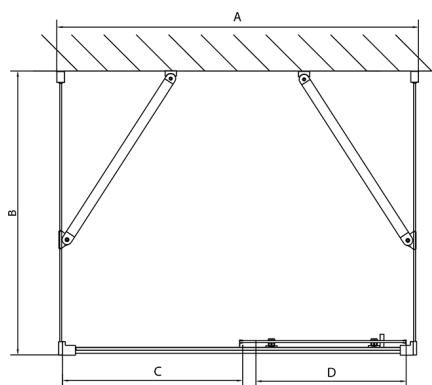

### Rozměry

Šířka: 1300 mm  
 Výška: 1900 mm  
 Hĺbka: 900 mm

## Technický list

	B
EL3115	680-700
EL3215	780-800
EL3315	880-900
EL3415	980-1000

	A	C	D
EL1015	990-1030	470	400
EL1115	1090-1130	500	430
EL1215	1190-1230	530	480
EL1315	1290-1330	590	530
EL1415	1390-1430	640	580
EL1515	1490-1530	690	630
EL1815	1590-1630	740	680