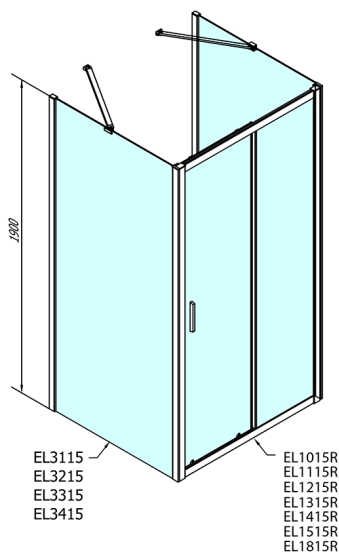

## EASY sprchový kout tri steny 1300x900mm, L/P varianta, číre sklo

Objednací kód: EL1315EL3315EL3315

### Rozměry

Šířka: 1300 mm  
 Výška: 1900 mm  
 Hĺbka: 900 mm

## Technický list

	B
EL3115	680-700
EL3215	780-800
EL3315	880-900
EL3415	980-1000

	A	C	D
EL1015	990-1030	470	400
EL1115	1090-1130	500	430
EL1215	1190-1230	530	480
EL1315	1290-1330	590	530
EL1415	1390-1430	640	580
EL1515	1490-1530	690	630
EL1815	1590-1630	740	680