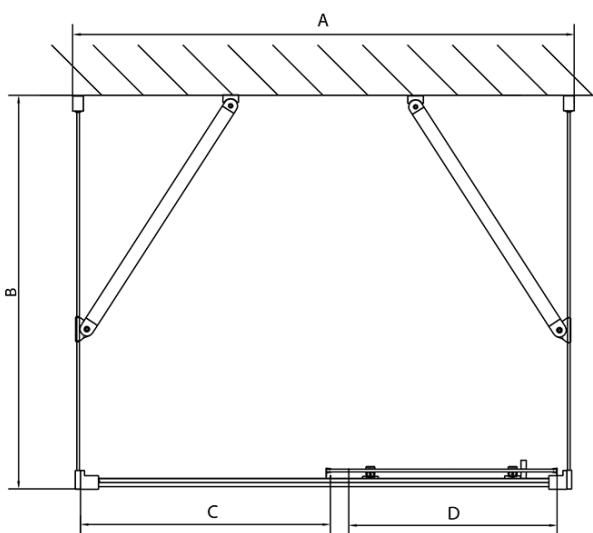

Farba profilu: Chróm - Leštený hliník
Tvar: Trojstenné
Typ otvárania: Posuvné
Smer otvárania: Univerzálne
Šírka vstupu: 530 mm
Typ výplne: Číre sklo
Hrúbka skla: 6 mm
Vlastnosti: Rámové prevedenie
Hmotnosť / ks: 91.5 kg
Balenie: 5 ks
Záruka: 2 roky

EASY sprchový kout tři steny 1300x800mm, L/P varianta, číre sklo

Technický list

EL1015L
EL1115L
EL1215L
EL1315L
EL1415L
EL1515L
EL1815L

EL3115
EL3215
EL3315
EL3415

EL3115
EL3215
EL3315
EL3415

EL1015R
EL1115R
EL1215R
EL1315R
EL1415R
EL1515R
EL1815R

	B
EL3115	680-700
EL3215	780-800
EL3315	880-900
EL3415	980-1000

	A	C	D
EL1015	990-1030	470	400
EL1115	1090-1130	500	430
EL1215	1190-1230	530	480
EL1315	1290-1330	590	530
EL1415	1390-1430	640	580
EL1515	1490-1530	690	630
EL1815	1590-1630	740	680