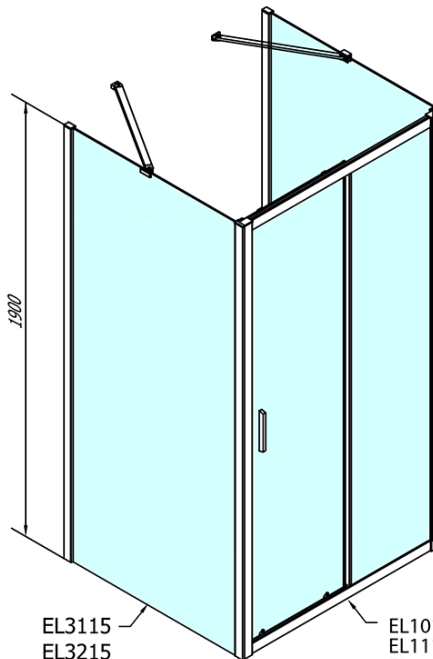

## Rozmery

Šírka: 1300 mm  
Výška: 1900 mm  
Hĺbka: 800 mm

## Vlastnosti

Farba profilu: Chróm - Leštený hliník  
Tvar: Trojstenné  
Typ otvárania: Posuvné  
Smer otvárania: Univerzálne  
Šírka vstupu: 530 mm  
Typ výplne: Číre sklo  
Hrúbka skla: 6 mm  
Vlastnosti: Rámové prevedenie  
Hmotnosť / ks: 91.5 kg  
Balenie: 5 ks  
Záruka: 2 roky

**EASY sprchový kout tři steny 1300x800mm, L/P**  
**varianta, číre sklo**

**Technický list**

EL1015L  
 EL1115L  
 EL1215L  
 EL1315L  
 EL1415L  
 EL1515L  
 EL1815L

EL3115  
 EL3215  
 EL3315  
 EL3415