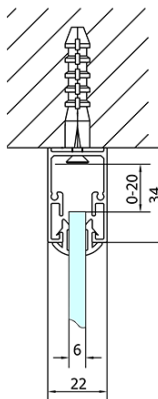

## Rozmery

Šírka: 1300 mm  
Výška: 1900 mm  
Hĺbka: 800 mm

## Vlastnosti

Farba profilu: Chróm - Leštený hliník  
Tvar: Trojstenné  
Typ otvárania: Posuvné  
Smer otvárania: Univerzálne  
Šírka vstupu: 530 mm  
Typ výplne: Číre sklo  
Hrúbka skla: 6 mm  
Vlastnosti: Rámové prevedenie  
Hmotnosť / ks: 91.5 kg  
Balenie: 5 ks  
Záruka: 2 roky

**EASY sprchový kout tři steny 1300x800mm, L/P**  
**varianta, číre sklo**

**Technický list**

EL1015L  
 EL1115L  
 EL1215L  
 EL1315L  
 EL1415L  
 EL1515L  
 EL1815L

EL3115  
 EL3215  
 EL3315  
 EL3415

EL3115  
 EL3215  
 EL3315  
 EL3415

EL1015R  
 EL1115R  
 EL1215R  
 EL1315R  
 EL1415R  
 EL1515R  
 EL1815R

	B
EL3115	680-700
EL3215	780-800
EL3315	880-900
EL3415	980-1000

	A	C	D
EL1015	990-1030	470	400
EL1115	1090-1130	500	430
EL1215	1190-1230	530	480
EL1315	1290-1330	590	530
EL1415	1390-1430	640	580
EL1515	1490-1530	690	630
EL1815	1590-1630	740	680