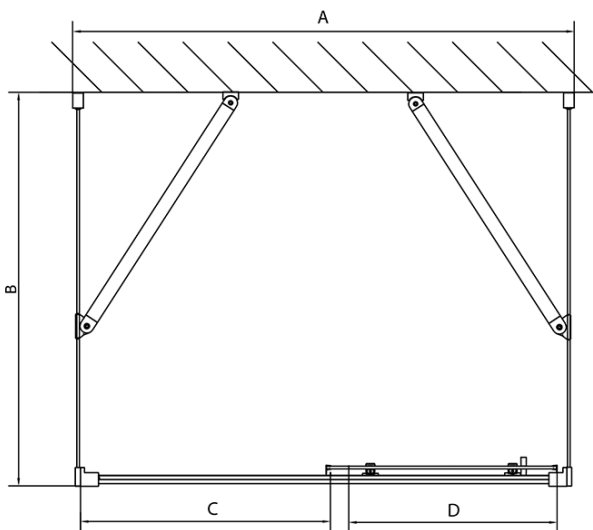

## Rozmery

Šírka: 1300 mm  
Výška: 1900 mm  
Hĺbka: 800 mm

## Vlastnosti

Farba profilu: Chróm - Leštený hliník  
Tvar: Trojstenné  
Typ otvárania: Posuvné  
Smer otvárania: Univerzálne  
Šírka vstupu: 530 mm  
Typ výplne: Číre sklo  
Hrúbka skla: 6 mm  
Vlastnosti: Rámové prevedenie  
Hmotnosť / ks: 91.5 kg  
Balenie: 5 ks  
Záruka: 2 roky

**EASY sprchový kout tři steny 1300x800mm, L/P**  
**varianta, číre sklo**

**Technický list**

EL1015L  
 EL1115L  
 EL1215L  
 EL1315L  
 EL1415L  
 EL1515L  
 EL1815L

EL3115  
 EL3215  
 EL3315  
 EL3415

EL3115  
 EL3215  
 EL3315  
 EL3415

EL1015R  
 EL1115R  
 EL1215R  
 EL1315R  
 EL1415R  
 EL1515R  
 EL1815R

	B
EL3115	680-700
EL3215	780-800
EL3315	880-900
EL3415	980-1000

	A	C	D
EL1015	990-1030	470	400
EL1115	1090-1130	500	430
EL1215	1190-1230	530	480
EL1315	1290-1330	590	530
EL1415	1390-1430	640	580
EL1515	1490-1530	690	630
EL1815	1590-1630	740	680