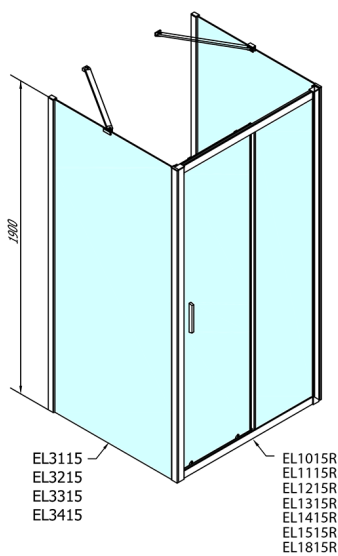

EASY sprchový kout tri steny 1300x800mm, L/P varianta, číre sklo

Objednací kód: EL1315EL3215EL3215

Rozměry

Šířka: 1300 mm
Výška: 1900 mm
Hĺbka: 800 mm

Vlastnosti

Záruka: 2 roky

Technický list

	B
EL3115	680-700
EL3215	780-800
EL3315	880-900
EL3415	980-1000

	A	C	D
EL1015	990-1030	470	400
EL1115	1090-1130	500	430
EL1215	1190-1230	530	480
EL1315	1290-1330	590	530
EL1415	1390-1430	640	580
EL1515	1490-1530	690	630
EL1815	1590-1630	740	680