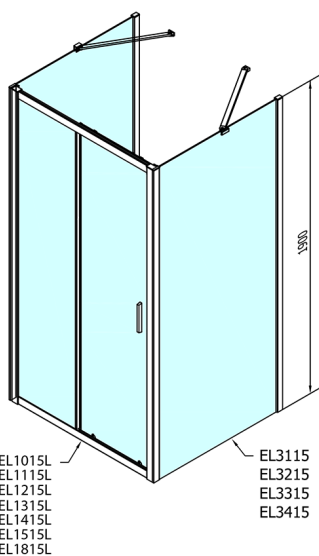

EASY sprchový kout tri steny 1300x800mm, L/P varianta, číre sklo

Objednací kód: EL1315EL3215EL3215

Rozměry

Šířka: 1300 mm
Výška: 1900 mm
Hĺbka: 800 mm

Vlastnosti

Záruka: 2 roky

Technický list

	B
EL3115	680-700
EL3215	780-800
EL3315	880-900
EL3415	980-1000

	A	C	D
EL1015	990-1030	470	400
EL1115	1090-1130	500	430
EL1215	1190-1230	530	480
EL1315	1290-1330	590	530
EL1415	1390-1430	640	580
EL1515	1490-1530	690	630
EL1815	1590-1630	740	680