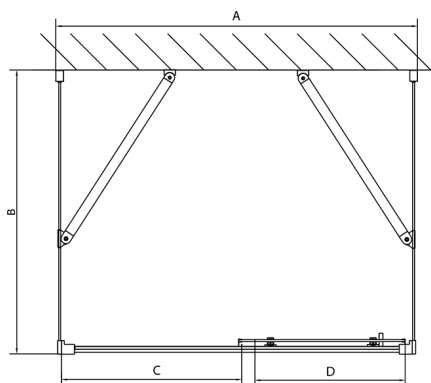

EASY sprchový kout tri steny 1300x800mm, L/P varianta, číre sklo

Objednací kód: EL1315EL3215EL3215

Rozměry

Šířka: 1300 mm
Výška: 1900 mm
Hĺbka: 800 mm

Vlastnosti

Záruka: 2 roky

Technický list

	B
EL3115	680-700
EL3215	780-800
EL3315	880-900
EL3415	980-1000

	A	C	D
EL1015	990-1030	470	400
EL1115	1090-1130	500	430
EL1215	1190-1230	530	480
EL1315	1290-1330	590	530
EL1415	1390-1430	640	580
EL1515	1490-1530	690	630
EL1815	1590-1630	740	680