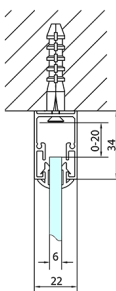

EASY sprchový kout tri steny 1300x800mm, L/P varianta, číre sklo

Objednací kód: EL1315EL3215EL3215

Rozměry

Šířka: 1300 mm
Výška: 1900 mm
Hĺbka: 800 mm

Vlastnosti

Záruka: 2 roky

Technický list

	B
EL3115	680-700
EL3215	780-800
EL3315	880-900
EL3415	980-1000

	A	C	D
EL1015	990-1030	470	400
EL1115	1090-1130	500	430
EL1215	1190-1230	530	480
EL1315	1290-1330	590	530
EL1415	1390-1430	640	580
EL1515	1490-1530	690	630
EL1815	1590-1630	740	680