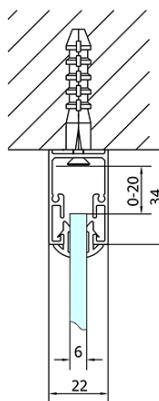

Hĺbka: 700 mm

Vlastnosti

Farba profilu: Chróm - Leštený hliník

Tvar: Trojstenné

Typ otvárania: Posuvné

Smer otvárania: Univerzálne

Šírka vstupu: 530 mm

Typ výplne: Číre sklo

Hrúbka skla: 6 mm

Vlastnosti: Rámové prevedenie

Hmotnosť / ks: 85.5 kg

Balenie: 5 ks

Záruka: 2 roky

EASY sprchový kout tri steny 1300x700mm, L/P varianta, číre sklo

Technický list

EL1015L
EL1115L
EL1215L
EL1315L
EL1415L
EL1515L
EL1815L

EL3115
EL3215
EL3315
EL3415

EL3115
EL3215
EL3315
EL3415

EL1015R
EL1115R
EL1215R
EL1315R
EL1415R
EL1515R
EL1815R

	B
EL3115	680-700
EL3215	780-800
EL3315	880-900
EL3415	980-1000

	A	C	D
EL1015	990-1030	470	400
EL1115	1090-1130	500	430
EL1215	1190-1230	530	480
EL1315	1290-1330	590	530
EL1415	1390-1430	640	580
EL1515	1490-1530	690	630
EL1815	1590-1630	740	680