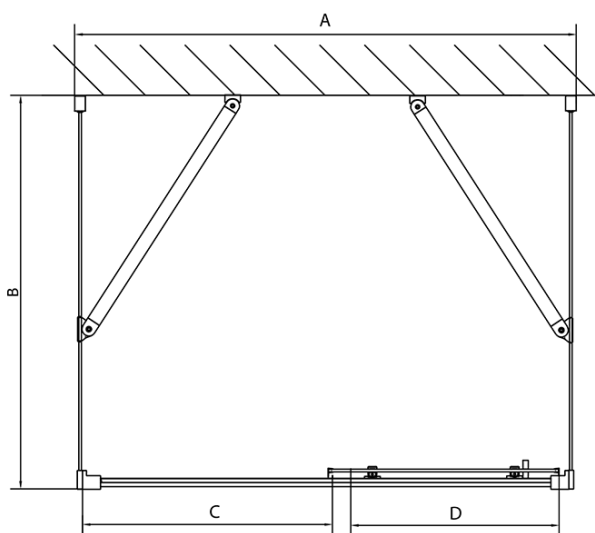

Hĺbka: 700 mm

Vlastnosti

Farba profilu: Chróm - Leštený hliník

Tvar: Trojstenné

Typ otvárania: Posuvné

Smer otvárania: Univerzálne

Šírka vstupu: 530 mm

Typ výplne: Číre sklo

Hrúbka skla: 6 mm

Vlastnosti: Rámové prevedenie

Hmotnosť / ks: 85.5 kg

Balenie: 5 ks

Záruka: 2 roky

EASY sprchový kout tri steny 1300x700mm, L/P varianta, číre sklo

Technický list

EL1015L
EL1115L
EL1215L
EL1315L
EL1415L
EL1515L
EL1815L

EL3115
EL3215
EL3315
EL3415

EL3115
EL3215
EL3315
EL3415

EL1015R
EL1115R
EL1215R
EL1315R
EL1415R
EL1515R
EL1815R

	B
EL3115	680-700
EL3215	780-800
EL3315	880-900
EL3415	980-1000

	A	C	D
EL1015	990-1030	470	400
EL1115	1090-1130	500	430
EL1215	1190-1230	530	480
EL1315	1290-1330	590	530
EL1415	1390-1430	640	580
EL1515	1490-1530	690	630
EL1815	1590-1630	740	680