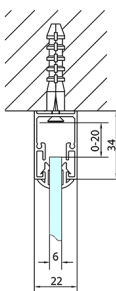

## Rozměry

Šířka: 1300 mm  
Výška: 1900 mm  
Hĺbka: 700 mm

## Technický list

	B
EL3115	680-700
EL3215	780-800
EL3315	880-900
EL3415	980-1000

	A	C	D
EL1015	990-1030	470	400
EL1115	1090-1130	500	430
EL1215	1190-1230	530	480
EL1315	1290-1330	590	530
EL1415	1390-1430	640	580
EL1515	1490-1530	690	630
EL1815	1590-1630	740	680