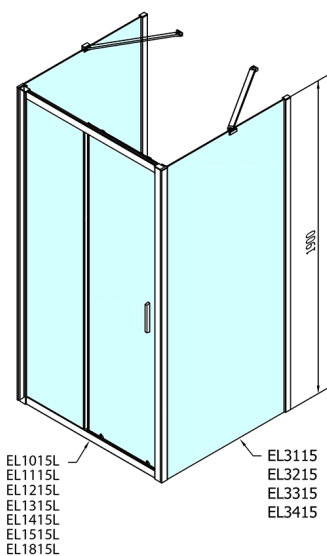

# EASY sprchový kout tri steny 1300x700mm, L/P varianta, číre sklo

Objednací kód: EL1315EL3115EL3115

## Rozměry

Šířka: 1300 mm  
Výška: 1900 mm  
Hĺbka: 700 mm

## Technický list

	B
EL3115	680-700
EL3215	780-800
EL3315	880-900
EL3415	980-1000

	A	C	D
EL1015	990-1030	470	400
EL1115	1090-1130	500	430
EL1215	1190-1230	530	480
EL1315	1290-1330	590	530
EL1415	1390-1430	640	580
EL1515	1490-1530	690	630
EL1815	1590-1630	740	680