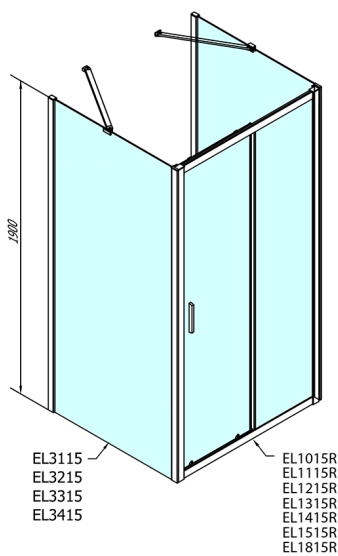

# EASY sprchový kout tri steny 1300x700mm, L/P varianta, číre sklo

Objednací kód: EL1315EL3115EL3115

## Rozměry

Šířka: 1300 mm  
Výška: 1900 mm  
Hĺbka: 700 mm

## Technický list

	B
EL3115	680-700
EL3215	780-800
EL3315	880-900
EL3415	980-1000

	A	C	D
EL1015	990-1030	470	400
EL1115	1090-1130	500	430
EL1215	1190-1230	530	480
EL1315	1290-1330	590	530
EL1415	1390-1430	640	580
EL1515	1490-1530	690	630
EL1815	1590-1630	740	680