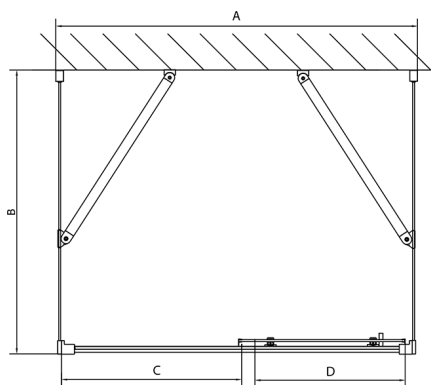

## Rozměry

Šířka: 1300 mm  
Výška: 1900 mm  
Hĺbka: 700 mm

## Technický list

	B
EL3115	680-700
EL3215	780-800
EL3315	880-900
EL3415	980-1000

	A	C	D
EL1015	990-1030	470	400
EL1115	1090-1130	500	430
EL1215	1190-1230	530	480
EL1315	1290-1330	590	530
EL1415	1390-1430	640	580
EL1515	1490-1530	690	630
EL1815	1590-1630	740	680