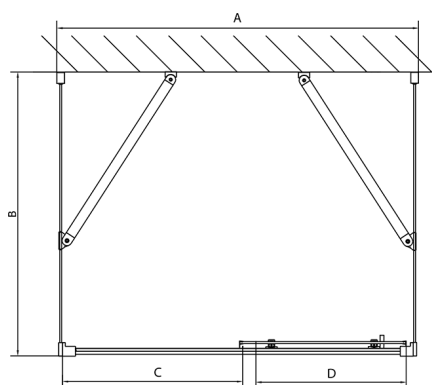

EASY sprchový kout tri steny 1200x1000mm, L/P varianta, číre sklo

Objednací kód: EL1215EL3415EL3415

Rozměry

Šířka: 1200 mm

Výška: 1900 mm

Hĺbka: 1000 mm

Vlastnosti

Záruka: 2 roky

Technický list

EL1015L
EL1115L
EL1215L
EL1315L
EL1415L
EL1515L
EL1815L

EL3115
EL3215
EL3315
EL3415

EL3115
EL3215
EL3315
EL3415

EL1015R
EL1115R
EL1215R
EL1315R
EL1415R
EL1515R
EL1815R

| | B |
|--------|----------|
| EL3115 | 680-700 |
| EL3215 | 780-800 |
| EL3315 | 880-900 |
| EL3415 | 980-1000 |

| | A | C | D |
|--------|-----------|-----|-----|
| EL1015 | 990-1030 | 470 | 400 |
| EL1115 | 1090-1130 | 500 | 430 |
| EL1215 | 1190-1230 | 530 | 480 |
| EL1315 | 1290-1330 | 590 | 530 |
| EL1415 | 1390-1430 | 640 | 580 |
| EL1515 | 1490-1530 | 690 | 630 |
| EL1815 | 1590-1630 | 740 | 680 |