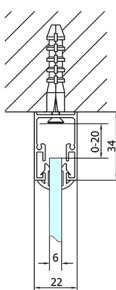

EASY sprchový kout tri steny 1200x1000mm, L/P varianta, číre sklo

Objednací kód: EL1215EL3415EL3415

Rozměry

Šířka: 1200 mm

Výška: 1900 mm

Hĺbka: 1000 mm

Vlastnosti

Záruka: 2 roky

Technický list

EL1015L
EL1115L
EL1215L
EL1315L
EL1415L
EL1515L
EL1815L

EL3115
EL3215
EL3315
EL3415

EL3115
EL3215
EL3315
EL3415

EL1015R
EL1115R
EL1215R
EL1315R
EL1415R
EL1515R
EL1815R

| | B |
|--------|----------|
| EL3115 | 680-700 |
| EL3215 | 780-800 |
| EL3315 | 880-900 |
| EL3415 | 980-1000 |

| | A | C | D |
|--------|-----------|-----|-----|
| EL1015 | 990-1030 | 470 | 400 |
| EL1115 | 1090-1130 | 500 | 430 |
| EL1215 | 1190-1230 | 530 | 480 |
| EL1315 | 1290-1330 | 590 | 530 |
| EL1415 | 1390-1430 | 640 | 580 |
| EL1515 | 1490-1530 | 690 | 630 |
| EL1815 | 1590-1630 | 740 | 680 |