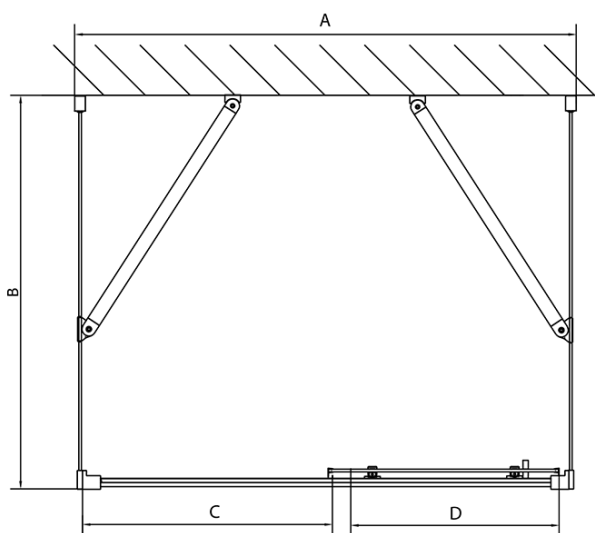

Farba profilu: Chróm - Leštený hliník
Tvar: Trojstenné
Typ otvárania: Posuvné
Smer otvárania: Univerzálne
Šírka vstupu: 480 mm
Typ výplne: Číre sklo
Hrúbka skla: 6 mm
Vlastnosti: Rámové prevedenie
Hmotnosť / ks: 94.5 kg
Balenie: 5 ks
Záruka: 2 roky

EASY sprchový kout tři steny 1200x900mm, L/P
varianta, číre sklo

Technický list

EL1015L
 EL1115L
 EL1215L
 EL1315L
 EL1415L
 EL1515L
 EL1815L

EL3115
 EL3215
 EL3315
 EL3415

EL3115
 EL3215
 EL3315
 EL3415

EL1015R
 EL1115R
 EL1215R
 EL1315R
 EL1415R
 EL1515R
 EL1815R

	B
EL3115	680-700
EL3215	780-800
EL3315	880-900
EL3415	980-1000

	A	C	D
EL1015	990-1030	470	400
EL1115	1090-1130	500	430
EL1215	1190-1230	530	480
EL1315	1290-1330	590	530
EL1415	1390-1430	640	580
EL1515	1490-1530	690	630
EL1815	1590-1630	740	680