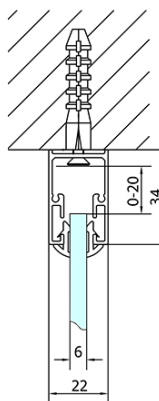

EASY sprchový kout tri steny 1200x900mm, L/P varianta, číre sklo

Objednací kód: EL1215EL3315EL3315

Základné informácie

Značka: Polysan
Séria: EASY

Rozmery

Šírka: 1200 mm
Výška: 1900 mm
Hĺbka: 900 mm

Vlastnosti

Farba profilu: Chróm - Leštený hliník
Tvar: Trojstenné
Typ otvárania: Posuvné
Smer otvárania: Univerzálne
Šírka vstupu: 480 mm
Typ výplne: Číre sklo
Hrúbka skla: 6 mm
Vlastnosti: Rámové prevedenie
Hmotnosť / ks: 94.5 kg
Balenie: 5 ks
Záruka: 2 roky

EASY sprchový kout tři steny 1200x900mm, L/P
varianta, číre sklo

Technický list

EL1015L
 EL1115L
 EL1215L
 EL1315L
 EL1415L
 EL1515L
 EL1815L

EL3115
 EL3215
 EL3315
 EL3415

EL3115
 EL3215
 EL3315
 EL3415

EL1015R
 EL1115R
 EL1215R
 EL1315R
 EL1415R
 EL1515R
 EL1815R

	B
EL3115	680-700
EL3215	780-800
EL3315	880-900
EL3415	980-1000

	A	C	D
EL1015	990-1030	470	400
EL1115	1090-1130	500	430
EL1215	1190-1230	530	480
EL1315	1290-1330	590	530
EL1415	1390-1430	640	580
EL1515	1490-1530	690	630
EL1815	1590-1630	740	680