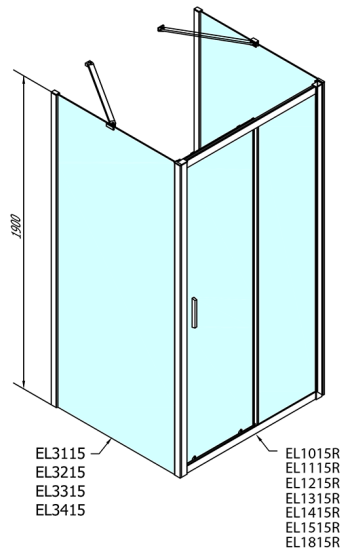

EASY sprchový kout tri steny 1200x900mm, L/P varianta, číre sklo

Objednací kód: EL1215EL3315EL3315

Rozměry

Šířka: 1200 mm
 Výška: 1900 mm
 Hĺbka: 900 mm

Vlastnosti

Záruka: 2 roky

Technický list

	B
EL3115	680-700
EL3215	780-800
EL3315	880-900
EL3415	980-1000

	A	C	D
EL1015	990-1030	470	400
EL1115	1090-1130	500	430
EL1215	1190-1230	530	480
EL1315	1290-1330	590	530
EL1415	1390-1430	640	580
EL1515	1490-1530	690	630
EL1815	1590-1630	740	680