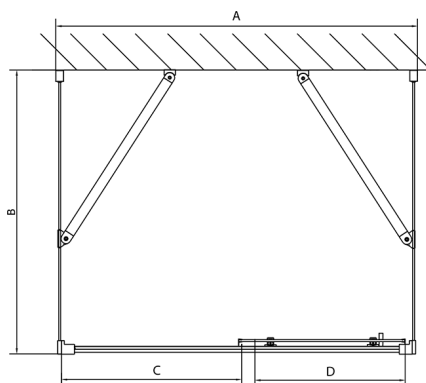

EASY sprchový kout tri steny 1200x900mm, L/P varianta, číre sklo

Objednací kód: EL1215EL3315EL3315

Rozměry

Šířka: 1200 mm
 Výška: 1900 mm
 Hĺbka: 900 mm

Vlastnosti

Záruka: 2 roky

Technický list

	B
EL3115	680-700
EL3215	780-800
EL3315	880-900
EL3415	980-1000

	A	C	D
EL1015	990-1030	470	400
EL1115	1090-1130	500	430
EL1215	1190-1230	530	480
EL1315	1290-1330	590	530
EL1415	1390-1430	640	580
EL1515	1490-1530	690	630
EL1815	1590-1630	740	680