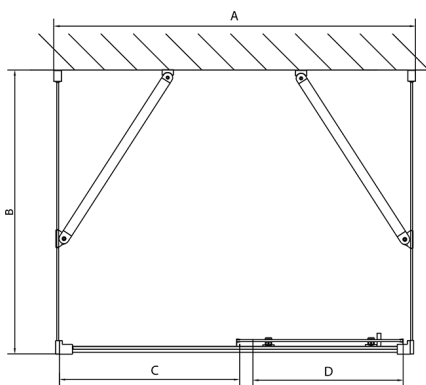

## EASY sprchový kout tri steny 1200x800mm, L/P varianta, číre sklo

Objednací kód: EL1215EL3215EL3215

### Rozměry

Šířka: 1200 mm  
 Výška: 1900 mm  
 Hĺbka: 800 mm

## Technický list

	B
EL3115	680-700
EL3215	780-800
EL3315	880-900
EL3415	980-1000

	A	C	D
EL1015	990-1030	470	400
EL1115	1090-1130	500	430
EL1215	1190-1230	530	480
EL1315	1290-1330	590	530
EL1415	1390-1430	640	580
EL1515	1490-1530	690	630
EL1815	1590-1630	740	680