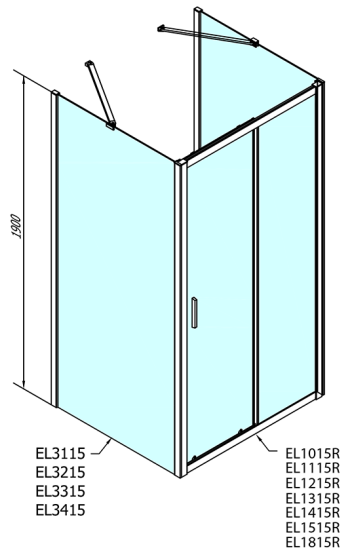

## EASY sprchový kout tri steny 1200x800mm, L/P varianta, číre sklo

Objednací kód: EL1215EL3215EL3215

### Rozměry

Šířka: 1200 mm  
 Výška: 1900 mm  
 Hĺbka: 800 mm

## Technický list

	B
EL3115	680-700
EL3215	780-800
EL3315	880-900
EL3415	980-1000

	A	C	D
EL1015	990-1030	470	400
EL1115	1090-1130	500	430
EL1215	1190-1230	530	480
EL1315	1290-1330	590	530
EL1415	1390-1430	640	580
EL1515	1490-1530	690	630
EL1815	1590-1630	740	680