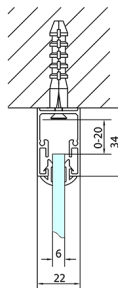

## EASY sprchový kout tri steny 1200x800mm, L/P varianta, číre sklo

Objednací kód: EL1215EL3215EL3215

### Rozměry

Šířka: 1200 mm  
 Výška: 1900 mm  
 Hĺbka: 800 mm

## Technický list

	B
EL3115	680-700
EL3215	780-800
EL3315	880-900
EL3415	980-1000

	A	C	D
EL1015	990-1030	470	400
EL1115	1090-1130	500	430
EL1215	1190-1230	530	480
EL1315	1290-1330	590	530
EL1415	1390-1430	640	580
EL1515	1490-1530	690	630
EL1815	1590-1630	740	680