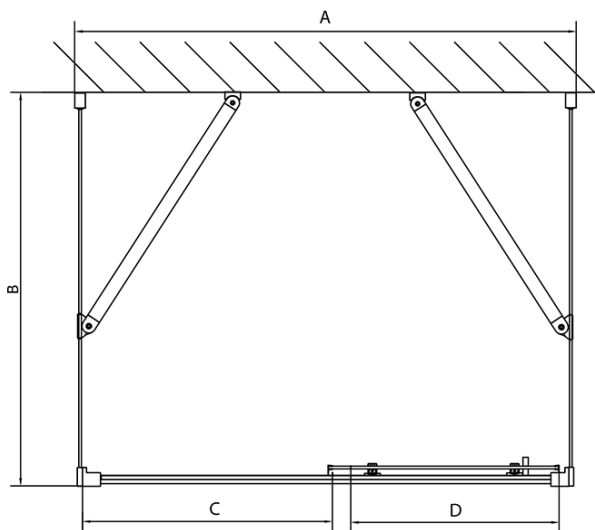

Farba profilu: Chróm - Leštený hliník
Tvar: Trojstenné
Typ otvárania: Posuvné
Smer otvárania: Univerzálne
Šírka vstupu: 480 mm
Typ výplne: Číre sklo
Hrúbka skla: 6 mm
Vlastnosti: Rámové prevedenie
Hmotnosť / ks: 82.5 kg
Balenie: 5 ks
Záruka: 2 roky

EASY sprchový kout tři steny 1200x700mm, L/P
varianta, číre sklo

Technický list

EL1015L
 EL1115L
 EL1215L
 EL1315L
 EL1415L
 EL1515L
 EL1815L

EL3115
 EL3215
 EL3315
 EL3415

EL3115
 EL3215
 EL3315
 EL3415

EL1015R
 EL1115R
 EL1215R
 EL1315R
 EL1415R
 EL1515R
 EL1815R

	B
EL3115	680-700
EL3215	780-800
EL3315	880-900
EL3415	980-1000

	A	C	D
EL1015	990-1030	470	400
EL1115	1090-1130	500	430
EL1215	1190-1230	530	480
EL1315	1290-1330	590	530
EL1415	1390-1430	640	580
EL1515	1490-1530	690	630
EL1815	1590-1630	740	680