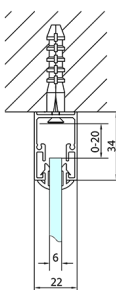

EASY sprchový kout tri steny 1200x700mm, L/P varianta, číre sklo

Objednací kód: EL1215EL3115EL3115

Rozměry

Šířka: 1200 mm
 Výška: 1900 mm
 Hĺbka: 700 mm

Vlastnosti

Záruka: 2 roky

Technický list

EL1015L
 EL1115L
 EL1215L
 EL1315L
 EL1415L
 EL1515L
 EL1815L

EL3115
 EL3215
 EL3315
 EL3415

EL3115
 EL3215
 EL3315
 EL3415

EL1015R
 EL1115R
 EL1215R
 EL1315R
 EL1415R
 EL1515R
 EL1815R

	B
EL3115	680-700
EL3215	780-800
EL3315	880-900
EL3415	980-1000

	A	C	D
EL1015	990-1030	470	400
EL1115	1090-1130	500	430
EL1215	1190-1230	530	480
EL1315	1290-1330	590	530
EL1415	1390-1430	640	580
EL1515	1490-1530	690	630
EL1815	1590-1630	740	680