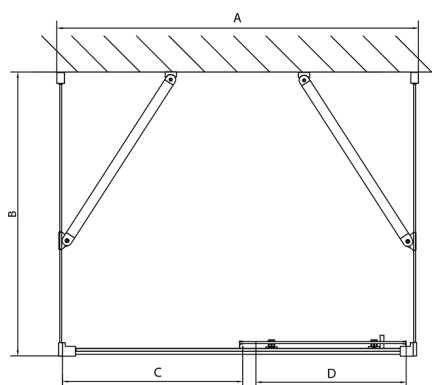

EASY sprchový kout tri steny 1200x700mm, L/P varianta, číre sklo

Objednací kód: EL1215EL3115EL3115

Rozměry

Šířka: 1200 mm
 Výška: 1900 mm
 Hĺbka: 700 mm

Vlastnosti

Záruka: 2 roky

Technický list

EL1015L
 EL1115L
 EL1215L
 EL1315L
 EL1415L
 EL1515L
 EL1815L

EL3115
 EL3215
 EL3315
 EL3415

EL3115
 EL3215
 EL3315
 EL3415

EL1015R
 EL1115R
 EL1215R
 EL1315R
 EL1415R
 EL1515R
 EL1815R

	B
EL3115	680-700
EL3215	780-800
EL3315	880-900
EL3415	980-1000

	A	C	D
EL1015	990-1030	470	400
EL1115	1090-1130	500	430
EL1215	1190-1230	530	480
EL1315	1290-1330	590	530
EL1415	1390-1430	640	580
EL1515	1490-1530	690	630
EL1815	1590-1630	740	680