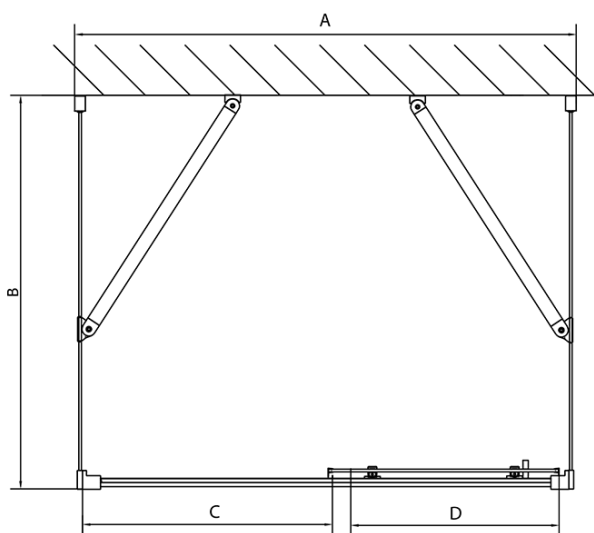

Hĺbka: 1000 mm

Vlastnosti

Farba profilu: Chróm - Leštený hliník

Tvar: Trojstenné

Typ otvárania: Posuvné

Smer otvárania: Univerzálne

Šírka vstupu: 430 mm

Typ výplne: Číre sklo

Hrúbka skla: 6 mm

Vlastnosti: Rámové prevedenie

Hmotnosť / ks: 97.5 kg

Balenie: 5 ks

Záruka: 2 roky

EASY sprchový kout tři steny 1100x1000mm, L/P
 varianta, číre sklo

Technický list

EL1015L
 EL1115L
 EL1215L
 EL1315L
 EL1415L
 EL1515L
 EL1815L

EL3115
 EL3215
 EL3315
 EL3415

EL3115
 EL3215
 EL3315
 EL3415

EL1015R
 EL1115R
 EL1215R
 EL1315R
 EL1415R
 EL1515R
 EL1815R

	B
EL3115	680-700
EL3215	780-800
EL3315	880-900
EL3415	980-1000

	A	C	D
EL1015	990-1030	470	400
EL1115	1090-1130	500	430
EL1215	1190-1230	530	480
EL1315	1290-1330	590	530
EL1415	1390-1430	640	580
EL1515	1490-1530	690	630
EL1815	1590-1630	740	680