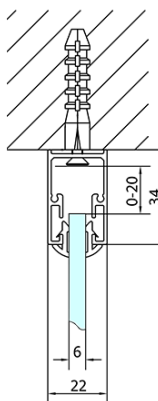

## Rozmery

Šírka: 1100 mm  
Výška: 1900 mm  
Hĺbka: 1000 mm

## Vlastnosti

Farba profilu: Chróm - Leštený hliník  
Tvar: Trojstenné  
Typ otvárania: Posuvné  
Smer otvárania: Univerzálne  
Šírka vstupu: 430 mm  
Typ výplne: Číre sklo  
Hrúbka skla: 6 mm  
Vlastnosti: Rámové prevedenie  
Hmotnosť / ks: 97.5 kg  
Balenie: 5 ks  
Záruka: 2 roky

**EASY sprchový kout tři steny 1100x1000mm, L/P  
varianta, číre sklo**

**Technický list**

EL1015L  
EL1115L  
EL1215L  
EL1315L  
EL1415L  
EL1515L  
EL1815L

EL3115  
EL3215  
EL3315  
EL3415

EL3115  
EL3215  
EL3315  
EL3415

EL1015R  
EL1115R  
EL1215R  
EL1315R  
EL1415R  
EL1515R  
EL1815R

	B
EL3115	680-700
EL3215	780-800
EL3315	880-900
EL3415	980-1000

	A	C	D
EL1015	990-1030	470	400
EL1115	1090-1130	500	430
EL1215	1190-1230	530	480
EL1315	1290-1330	590	530
EL1415	1390-1430	640	580
EL1515	1490-1530	690	630
EL1815	1590-1630	740	680