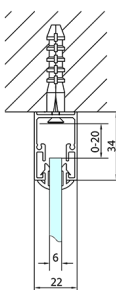

EASY sprchový kout tri steny 1100x1000mm, L/P varianta, číre sklo

Objednací kód: EL1115EL3415EL3415

Rozměry

Šířka: 1100 mm
 Výška: 1900 mm
 Hĺbka: 1000 mm

Vlastnosti

Záruka: 2 roky

Technický list

EL1015L
 EL1115L
 EL1215L
 EL1315L
 EL1415L
 EL1515L
 EL1815L

EL3115
 EL3215
 EL3315
 EL3415

EL3115
 EL3215
 EL3315
 EL3415

EL1015R
 EL1115R
 EL1215R
 EL1315R
 EL1415R
 EL1515R
 EL1815R

	B
EL3115	680-700
EL3215	780-800
EL3315	880-900
EL3415	980-1000

	A	C	D
EL1015	990-1030	470	400
EL1115	1090-1130	500	430
EL1215	1190-1230	530	480
EL1315	1290-1330	590	530
EL1415	1390-1430	640	580
EL1515	1490-1530	690	630
EL1815	1590-1630	740	680