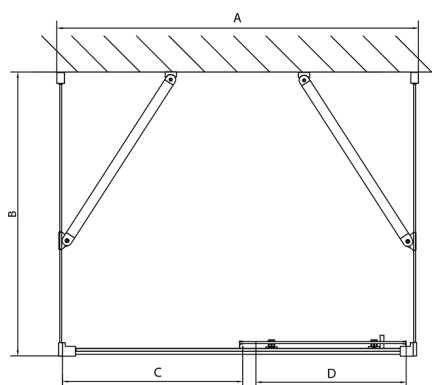

EASY sprchový kout tri steny 1100x1000mm, L/P varianta, číre sklo

Objednací kód: EL1115EL3415EL3415

Rozměry

Šířka: 1100 mm
 Výška: 1900 mm
 Hĺbka: 1000 mm

Vlastnosti

Záruka: 2 roky

Technický list

EL1015L
 EL1115L
 EL1215L
 EL1315L
 EL1415L
 EL1515L
 EL1815L

EL3115
 EL3215
 EL3315
 EL3415

EL3115
 EL3215
 EL3315
 EL3415

EL1015R
 EL1115R
 EL1215R
 EL1315R
 EL1415R
 EL1515R
 EL1815R

	B
EL3115	680-700
EL3215	780-800
EL3315	880-900
EL3415	980-1000

	A	C	D
EL1015	990-1030	470	400
EL1115	1090-1130	500	430
EL1215	1190-1230	530	480
EL1315	1290-1330	590	530
EL1415	1390-1430	640	580
EL1515	1490-1530	690	630
EL1815	1590-1630	740	680