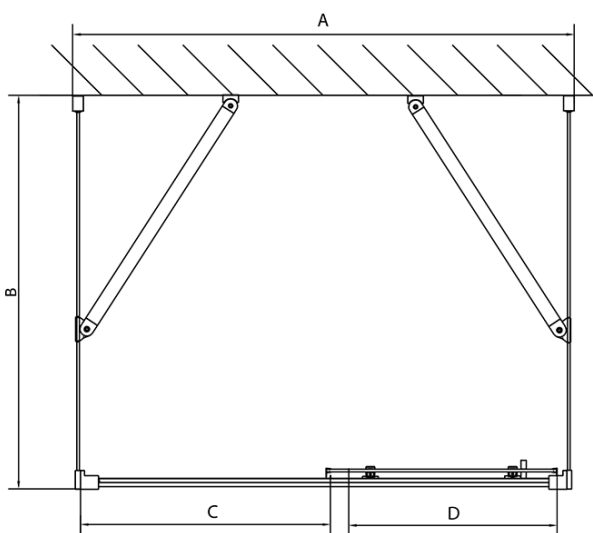

Hĺbka: 900 mm

Vlastnosti

Farba profilu: Chróm - Leštený hliník

Tvar: Trojstenné

Typ otvárania: Posuvné

Smer otvárania: Univerzálne

Šírka vstupu: 430 mm

Typ výplne: Číre sklo

Hrúbka skla: 6 mm

Vlastnosti: Rámové prevedenie

Hmotnosť / ks: 91.5 kg

Balenie: 5 ks

Záruka: 2 roky

EASY sprchový kout tri steny 1100x900mm, L/P
varianta, číre sklo

Technický list

EL1015L
 EL1115L
 EL1215L
 EL1315L
 EL1415L
 EL1515L
 EL1815L

EL3115
 EL3215
 EL3315
 EL3415

EL3115
 EL3215
 EL3315
 EL3415

EL1015R
 EL1115R
 EL1215R
 EL1315R
 EL1415R
 EL1515R
 EL1815R

	B
EL3115	680-700
EL3215	780-800
EL3315	880-900
EL3415	980-1000

	A	C	D
EL1015	990-1030	470	400
EL1115	1090-1130	500	430
EL1215	1190-1230	530	480
EL1315	1290-1330	590	530
EL1415	1390-1430	640	580
EL1515	1490-1530	690	630
EL1815	1590-1630	740	680