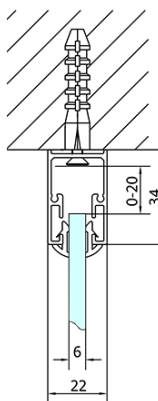

EASY sprchový kout tri steny 1100x900mm, L/P varianta, číre sklo

Objednací kód: EL1115EL3315EL3315

Základné informácie

Značka: Polysan

Séria: EASY

Rozmery

Šírka: 1100 mm

Výška: 1900 mm

Hĺbka: 900 mm

Vlastnosti

Farba profilu: Chróm - Leštený hliník

Tvar: Trojstenné

Typ otvárania: Posuvné

Smer otvárania: Univerzálne

Šírka vstupu: 430 mm

Typ výplne: Číre sklo

Hrúbka skla: 6 mm

Vlastnosti: Rámové prevedenie

Hmotnosť / ks: 91.5 kg

Balenie: 5 ks

Záruka: 2 roky

EASY sprchový kout tri steny 1100x900mm, L/P
varianta, číre sklo

Technický list

EL1015L
 EL1115L
 EL1215L
 EL1315L
 EL1415L
 EL1515L
 EL1815L

EL3115
 EL3215
 EL3315
 EL3415

EL3115
 EL3215
 EL3315
 EL3415

EL1015R
 EL1115R
 EL1215R
 EL1315R
 EL1415R
 EL1515R
 EL1815R

	B
EL3115	680-700
EL3215	780-800
EL3315	880-900
EL3415	980-1000

	A	C	D
EL1015	990-1030	470	400
EL1115	1090-1130	500	430
EL1215	1190-1230	530	480
EL1315	1290-1330	590	530
EL1415	1390-1430	640	580
EL1515	1490-1530	690	630
EL1815	1590-1630	740	680