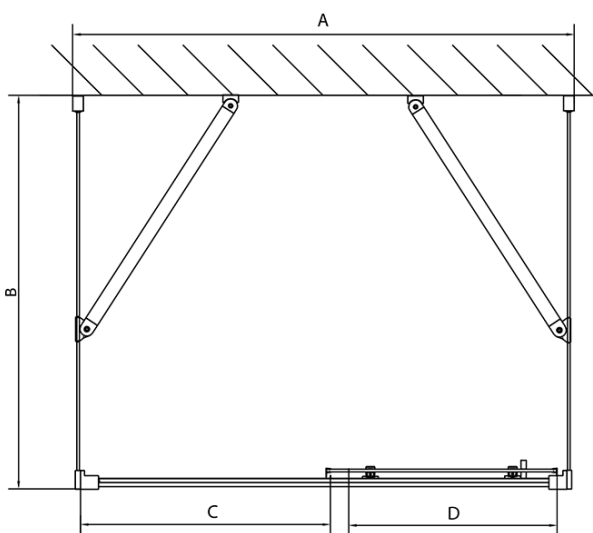

## Rozmery

Šírka: 1100 mm  
Výška: 1900 mm  
Hĺbka: 900 mm

## Vlastnosti

Farba profilu: Chróm - Leštený hliník  
Tvar: Trojstenné  
Typ otvárania: Posuvné  
Smer otvárania: Univerzálne  
Šírka vstupu: 430 mm  
Typ výplne: Číre sklo  
Hrúbka skla: 6 mm  
Vlastnosti: Rámové prevedenie  
Hmotnosť / ks: 91.5 kg  
Balenie: 5 ks  
Záruka: 2 roky

**EASY sprchový kout tri steny 1100x900mm, L/P**  
**varianta, číre sklo**

**Technický list**

EL1015L  
 EL1115L  
 EL1215L  
 EL1315L  
 EL1415L  
 EL1515L  
 EL1815L

EL3115  
 EL3215  
 EL3315  
 EL3415

EL3115  
 EL3215  
 EL3315  
 EL3415

EL1015R  
 EL1115R  
 EL1215R  
 EL1315R  
 EL1415R  
 EL1515R  
 EL1815R

	B
EL3115	680-700
EL3215	780-800
EL3315	880-900
EL3415	980-1000

	A	C	D
EL1015	990-1030	470	400
EL1115	1090-1130	500	430
EL1215	1190-1230	530	480
EL1315	1290-1330	590	530
EL1415	1390-1430	640	580
EL1515	1490-1530	690	630
EL1815	1590-1630	740	680