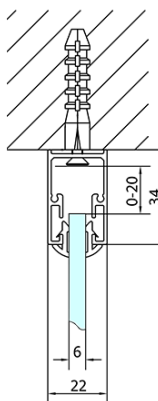

## Rozmery

Šírka: 1100 mm  
Výška: 1900 mm  
Hĺbka: 900 mm

## Vlastnosti

Farba profilu: Chróm - Leštený hliník  
Tvar: Trojstenné  
Typ otvárania: Posuvné  
Smer otvárania: Univerzálne  
Šírka vstupu: 430 mm  
Typ výplne: Číre sklo  
Hrúbka skla: 6 mm  
Vlastnosti: Rámové prevedenie  
Hmotnosť / ks: 91.5 kg  
Balenie: 5 ks  
Záruka: 2 roky

**EASY sprchový kout tri steny 1100x900mm, L/P**  
**varianta, číre sklo**

**Technický list**

EL1015L  
 EL1115L  
 EL1215L  
 EL1315L  
 EL1415L  
 EL1515L  
 EL1815L

EL3115  
 EL3215  
 EL3315  
 EL3415

EL3115  
 EL3215  
 EL3315  
 EL3415

EL1015R  
 EL1115R  
 EL1215R  
 EL1315R  
 EL1415R  
 EL1515R  
 EL1815R

	B
EL3115	680-700
EL3215	780-800
EL3315	880-900
EL3415	980-1000

	A	C	D
EL1015	990-1030	470	400
EL1115	1090-1130	500	430
EL1215	1190-1230	530	480
EL1315	1290-1330	590	530
EL1415	1390-1430	640	580
EL1515	1490-1530	690	630
EL1815	1590-1630	740	680