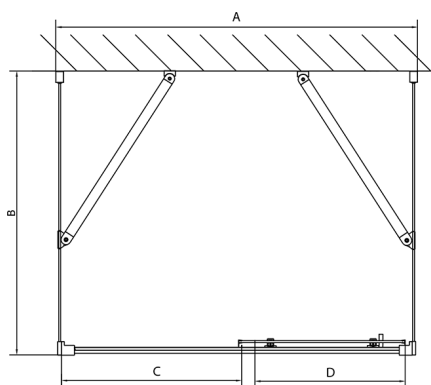

EASY sprchový kout tri steny 1100x900mm, L/P varianta, číre sklo

Objednací kód: EL1115EL3315EL3315

Rozměry

Šířka: 1100 mm
Výška: 1900 mm
Hĺbka: 900 mm

Vlastnosti

Záruka: 2 roky

Technický list

EL1015L
EL1115L
EL1215L
EL1315L
EL1415L
EL1515L
EL1815L

EL3115
EL3215
EL3315
EL3415

EL3115
EL3215
EL3315
EL3415

EL1015R
EL1115R
EL1215R
EL1315R
EL1415R
EL1515R
EL1815R

	B
EL3115	680-700
EL3215	780-800
EL3315	880-900
EL3415	980-1000

	A	C	D
EL1015	990-1030	470	400
EL1115	1090-1130	500	430
EL1215	1190-1230	530	480
EL1315	1290-1330	590	530
EL1415	1390-1430	640	580
EL1515	1490-1530	690	630
EL1815	1590-1630	740	680