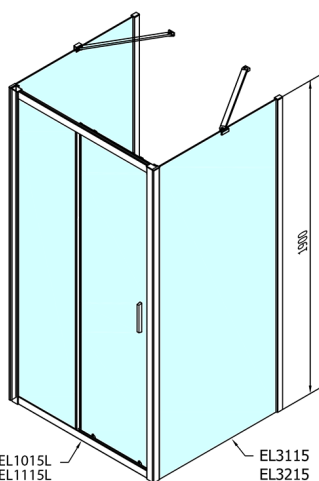

EASY sprchový kout tri steny 1100x900mm, L/P varianta, číre sklo

Objednací kód: EL1115EL3315EL3315

Rozměry

Šířka: 1100 mm
Výška: 1900 mm
Hĺbka: 900 mm

Vlastnosti

Záruka: 2 roky

Technický list

EL1015L
EL1115L
EL1215L
EL1315L
EL1415L
EL1515L
EL1815L

EL3115
EL3215
EL3315
EL3415

EL3115
EL3215
EL3315
EL3415

EL1015R
EL1115R
EL1215R
EL1315R
EL1415R
EL1515R
EL1815R

	B
EL3115	680-700
EL3215	780-800
EL3315	880-900
EL3415	980-1000

	A	C	D
EL1015	990-1030	470	400
EL1115	1090-1130	500	430
EL1215	1190-1230	530	480
EL1315	1290-1330	590	530
EL1415	1390-1430	640	580
EL1515	1490-1530	690	630
EL1815	1590-1630	740	680