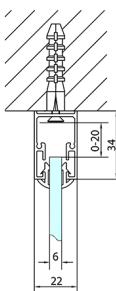

EASY sprchový kout tri steny 1100x900mm, L/P varianta, číre sklo

Objednací kód: EL1115EL3315EL3315

Rozměry

Šířka: 1100 mm
Výška: 1900 mm
Hĺbka: 900 mm

Vlastnosti

Záruka: 2 roky

Technický list

EL1015L
EL1115L
EL1215L
EL1315L
EL1415L
EL1515L
EL1815L

EL3115
EL3215
EL3315
EL3415

EL3115
EL3215
EL3315
EL3415

EL1015R
EL1115R
EL1215R
EL1315R
EL1415R
EL1515R
EL1815R

	B
EL3115	680-700
EL3215	780-800
EL3315	880-900
EL3415	980-1000

	A	C	D
EL1015	990-1030	470	400
EL1115	1090-1130	500	430
EL1215	1190-1230	530	480
EL1315	1290-1330	590	530
EL1415	1390-1430	640	580
EL1515	1490-1530	690	630
EL1815	1590-1630	740	680