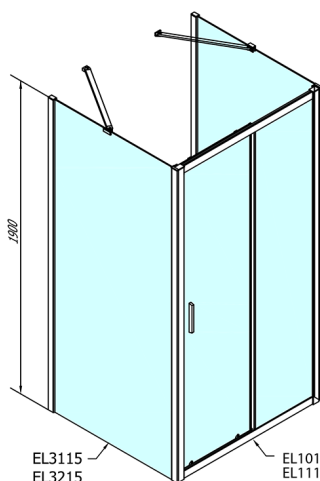

EASY sprchový kout tri steny 1100x900mm, L/P varianta, číre sklo

Objednací kód: EL1115EL3315EL3315

Rozměry

Šířka: 1100 mm
Výška: 1900 mm
Hĺbka: 900 mm

Vlastnosti

Záruka: 2 roky

Technický list

EL1015L
EL1115L
EL1215L
EL1315L
EL1415L
EL1515L
EL1815L

EL3115
EL3215
EL3315
EL3415

EL3115
EL3215
EL3315
EL3415

EL1015R
EL1115R
EL1215R
EL1315R
EL1415R
EL1515R
EL1815R

	B
EL3115	680-700
EL3215	780-800
EL3315	880-900
EL3415	980-1000

	A	C	D
EL1015	990-1030	470	400
EL1115	1090-1130	500	430
EL1215	1190-1230	530	480
EL1315	1290-1330	590	530
EL1415	1390-1430	640	580
EL1515	1490-1530	690	630
EL1815	1590-1630	740	680