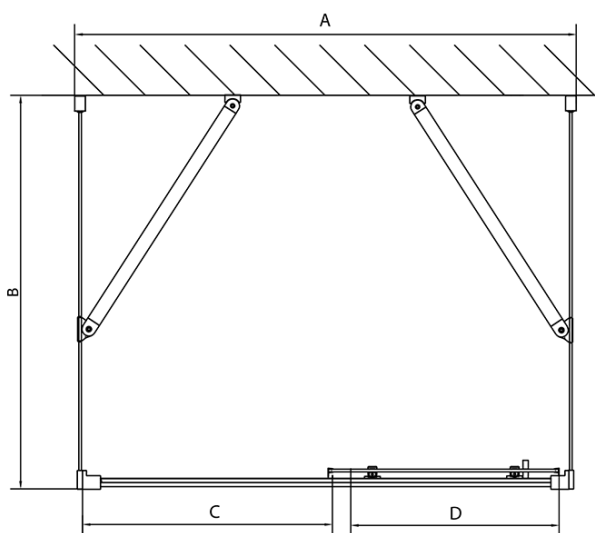

Farba profilu: Chróm - Leštený hliník
Tvar: Trojstenné
Typ otvárania: Posuvné
Smer otvárania: Univerzálne
Šírka vstupu: 430 mm
Typ výplne: Číre sklo
Hrúbka skla: 6 mm
Vlastnosti: Rámové prevedenie
Hmotnosť / ks: 85.5 kg
Balenie: 5 ks
Záruka: 2 roky

EASY sprchový kout tři steny 1100x800mm, L/P
varianta, číre sklo

Technický list

EL1015L
 EL1115L
 EL1215L
 EL1315L
 EL1415L
 EL1515L
 EL1815L

EL3115
 EL3215
 EL3315
 EL3415

EL3115
 EL3215
 EL3315
 EL3415

EL1015R
 EL1115R
 EL1215R
 EL1315R
 EL1415R
 EL1515R
 EL1815R

	B
EL3115	680-700
EL3215	780-800
EL3315	880-900
EL3415	980-1000

	A	C	D
EL1015	990-1030	470	400
EL1115	1090-1130	500	430
EL1215	1190-1230	530	480
EL1315	1290-1330	590	530
EL1415	1390-1430	640	580
EL1515	1490-1530	690	630
EL1815	1590-1630	740	680