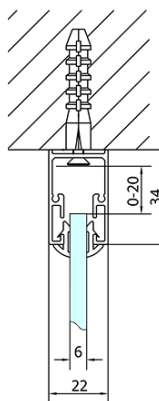

EASY sprchový kout tri steny 1100x800mm, L/P varianta, číre sklo

Objednací kód: EL1115EL3215EL3215

Základné informácie

Značka: Polysan
Séria: EASY

Rozmery

Šírka: 1100 mm
Výška: 1900 mm
Hĺbka: 800 mm

Vlastnosti

Farba profilu: Chróm - Leštený hliník
Tvar: Trojstenné
Typ otvárania: Posuvné
Smer otvárania: Univerzálne
Šírka vstupu: 430 mm
Typ výplne: Číre sklo
Hrúbka skla: 6 mm
Vlastnosti: Rámové prevedenie
Hmotnosť / ks: 85.5 kg
Balenie: 5 ks
Záruka: 2 roky

EASY sprchový kout tři steny 1100x800mm, L/P
varianta, číre sklo

Technický list

EL1015L
 EL1115L
 EL1215L
 EL1315L
 EL1415L
 EL1515L
 EL1815L

EL3115
 EL3215
 EL3315
 EL3415

EL3115
 EL3215
 EL3315
 EL3415

EL1015R
 EL1115R
 EL1215R
 EL1315R
 EL1415R
 EL1515R
 EL1815R

	B
EL3115	680-700
EL3215	780-800
EL3315	880-900
EL3415	980-1000

	A	C	D
EL1015	990-1030	470	400
EL1115	1090-1130	500	430
EL1215	1190-1230	530	480
EL1315	1290-1330	590	530
EL1415	1390-1430	640	580
EL1515	1490-1530	690	630
EL1815	1590-1630	740	680