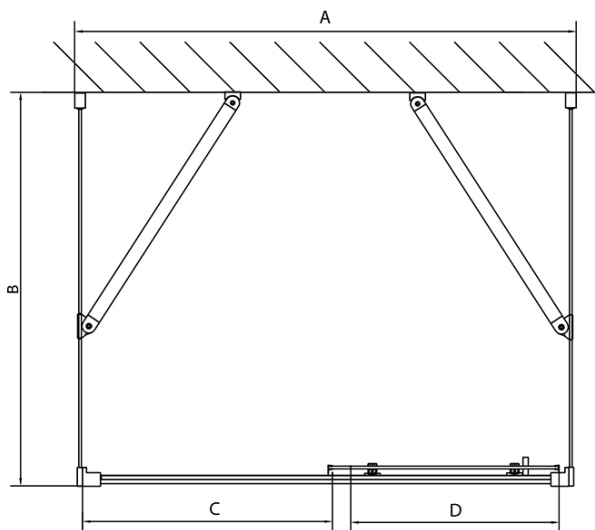

Hĺbka: 800 mm

Vlastnosti

Farba profilu: Chróm - Leštený hliník

Tvar: Trojstenné

Typ otvárania: Posuvné

Smer otvárania: Univerzálne

Šírka vstupu: 430 mm

Typ výplne: Číre sklo

Hrúbka skla: 6 mm

Vlastnosti: Rámové prevedenie

Hmotnosť / ks: 85.5 kg

Balenie: 5 ks

Záruka: 2 roky

EASY sprchový kout tři steny 1100x800mm, L/P
varianta, číre sklo

Technický list

EL1015L
 EL1115L
 EL1215L
 EL1315L
 EL1415L
 EL1515L
 EL1815L

EL3115
 EL3215
 EL3315
 EL3415

EL3115
 EL3215
 EL3315
 EL3415

EL1015R
 EL1115R
 EL1215R
 EL1315R
 EL1415R
 EL1515R
 EL1815R

	B
EL3115	680-700
EL3215	780-800
EL3315	880-900
EL3415	980-1000

	A	C	D
EL1015	990-1030	470	400
EL1115	1090-1130	500	430
EL1215	1190-1230	530	480
EL1315	1290-1330	590	530
EL1415	1390-1430	640	580
EL1515	1490-1530	690	630
EL1815	1590-1630	740	680