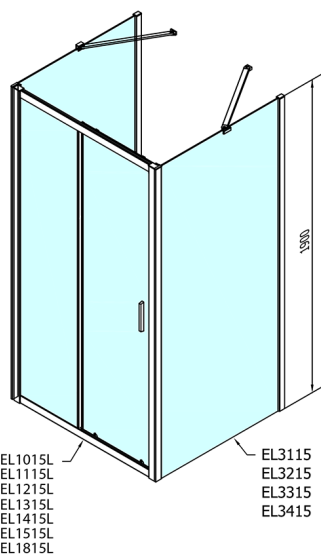

EASY sprchový kout tri steny 1100x800mm, L/P varianta, číre sklo

Objednací kód: EL1115EL3215EL3215

Rozměry

Šířka: 1100 mm
 Výška: 1900 mm
 Hĺbka: 800 mm

Vlastnosti

Záruka: 2 roky

Technický list

	B
EL3115	680-700
EL3215	780-800
EL3315	880-900
EL3415	980-1000

	A	C	D
EL1015	990-1030	470	400
EL1115	1090-1130	500	430
EL1215	1190-1230	530	480
EL1315	1290-1330	590	530
EL1415	1390-1430	640	580
EL1515	1490-1530	690	630
EL1815	1590-1630	740	680