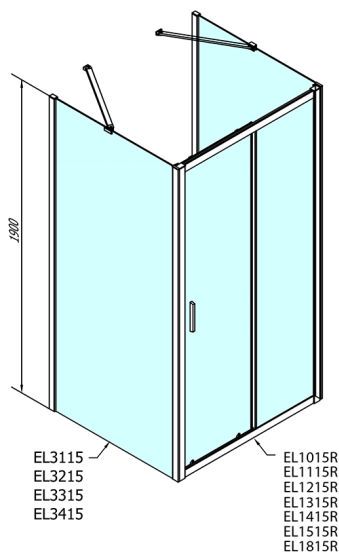

EASY sprchový kout tri steny 1100x800mm, L/P varianta, číre sklo

Objednací kód: EL1115EL3215EL3215

Rozměry

Šířka: 1100 mm
 Výška: 1900 mm
 Hĺbka: 800 mm

Vlastnosti

Záruka: 2 roky

Technický list

	B
EL3115	680-700
EL3215	780-800
EL3315	880-900
EL3415	980-1000

	A	C	D
EL1015	990-1030	470	400
EL1115	1090-1130	500	430
EL1215	1190-1230	530	480
EL1315	1290-1330	590	530
EL1415	1390-1430	640	580
EL1515	1490-1530	690	630
EL1815	1590-1630	740	680