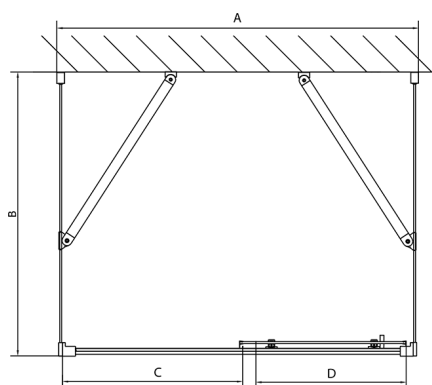

EASY sprchový kout tri steny 1100x800mm, L/P varianta, číre sklo

Objednací kód: EL1115EL3215EL3215

Rozměry

Šířka: 1100 mm
 Výška: 1900 mm
 Hĺbka: 800 mm

Vlastnosti

Záruka: 2 roky

Technický list

	B
EL3115	680-700
EL3215	780-800
EL3315	880-900
EL3415	980-1000

	A	C	D
EL1015	990-1030	470	400
EL1115	1090-1130	500	430
EL1215	1190-1230	530	480
EL1315	1290-1330	590	530
EL1415	1390-1430	640	580
EL1515	1490-1530	690	630
EL1815	1590-1630	740	680