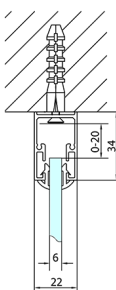

EASY sprchový kout tri steny 1100x800mm, L/P varianta, číre sklo

Objednací kód: EL1115EL3215EL3215

Rozměry

Šířka: 1100 mm
 Výška: 1900 mm
 Hĺbka: 800 mm

Vlastnosti

Záruka: 2 roky

Technický list

	B
EL3115	680-700
EL3215	780-800
EL3315	880-900
EL3415	980-1000

	A	C	D
EL1015	990-1030	470	400
EL1115	1090-1130	500	430
EL1215	1190-1230	530	480
EL1315	1290-1330	590	530
EL1415	1390-1430	640	580
EL1515	1490-1530	690	630
EL1815	1590-1630	740	680