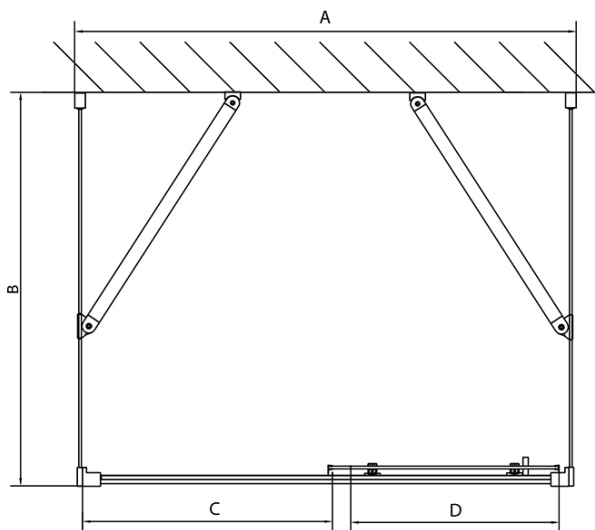

## Rozmery

Šírka: 1100 mm  
Výška: 1900 mm  
Hĺbka: 700 mm

## Vlastnosti

Farba profilu: Chróm - Leštený hliník  
Tvar: Trojstenné  
Typ otvárania: Posuvné  
Smer otvárania: Univerzálne  
Šírka vstupu: 430 mm  
Typ výplne: Číre sklo  
Hrúbka skla: 6 mm  
Vlastnosti: Rámové prevedenie  
Hmotnosť / ks: 79.5 kg  
Balenie: 5 ks  
Záruka: 2 roky

**EASY sprchový kout tři steny 1100x700mm, L/P**  
**varianta, číre sklo**

**Technický list**

EL1015L  
 EL1115L  
 EL1215L  
 EL1315L  
 EL1415L  
 EL1515L  
 EL1815L

EL3115  
 EL3215  
 EL3315  
 EL3415

EL3115  
 EL3215  
 EL3315  
 EL3415

EL1015R  
 EL1115R  
 EL1215R  
 EL1315R  
 EL1415R  
 EL1515R  
 EL1815R

	B
EL3115	680-700
EL3215	780-800
EL3315	880-900
EL3415	980-1000

	A	C	D
EL1015	990-1030	470	400
EL1115	1090-1130	500	430
EL1215	1190-1230	530	480
EL1315	1290-1330	590	530
EL1415	1390-1430	640	580
EL1515	1490-1530	690	630
EL1815	1590-1630	740	680