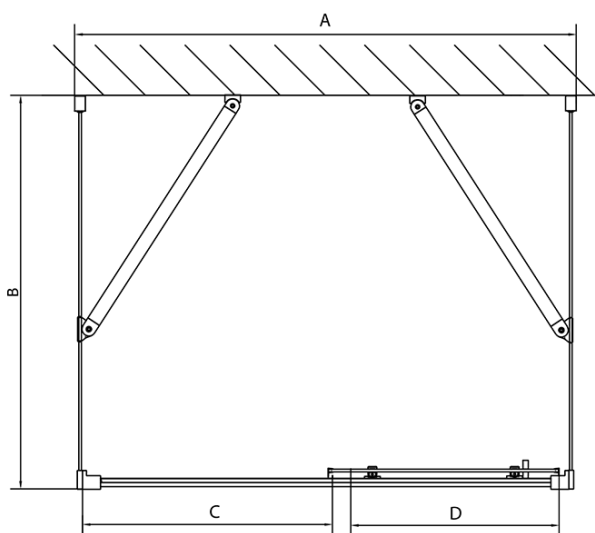

Farba profilu: Chróm - Leštený hliník
Tvar: Trojstenné
Typ otvárania: Posuvné
Smer otvárania: Univerzálne
Šírka vstupu: 430 mm
Typ výplne: Číre sklo
Hrúbka skla: 6 mm
Vlastnosti: Rámové prevedenie
Hmotnosť / ks: 79.5 kg
Balenie: 5 ks
Záruka: 2 roky

**EASY sprchový kout tři steny 1100x700mm, L/P
varianta, číre sklo**

Technický list

EL1015L
EL1115L
EL1215L
EL1315L
EL1415L
EL1515L
EL1815L

EL3115
EL3215
EL3315
EL3415

EL3115
EL3215
EL3315
EL3415

EL1015R
EL1115R
EL1215R
EL1315R
EL1415R
EL1515R
EL1815R

	B
EL3115	680-700
EL3215	780-800
EL3315	880-900
EL3415	980-1000

	A	C	D
EL1015	990-1030	470	400
EL1115	1090-1130	500	430
EL1215	1190-1230	530	480
EL1315	1290-1330	590	530
EL1415	1390-1430	640	580
EL1515	1490-1530	690	630
EL1815	1590-1630	740	680