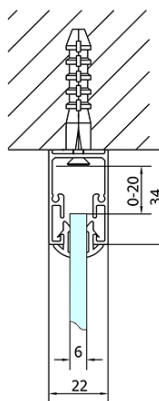

EASY sprchový kout tri steny 1100x700mm, L/P varianta, číre sklo

Objednací kód: EL1115EL3115EL3115

Základné informácie

Značka: Polysan
Séria: EASY

Rozmery

Šírka: 1100 mm
Výška: 1900 mm
Hĺbka: 700 mm

Vlastnosti

Farba profilu: Chróm - Leštený hliník
Tvar: Trojstenné
Typ otvárania: Posuvné
Smer otvárania: Univerzálne
Šírka vstupu: 430 mm
Typ výplne: Číre sklo
Hrúbka skla: 6 mm
Vlastnosti: Rámové prevedenie
Hmotnosť / ks: 79.5 kg
Balenie: 5 ks
Záruka: 2 roky

**EASY sprchový kout tři steny 1100x700mm, L/P
varianta, číre sklo**

Technický list

EL1015L
EL1115L
EL1215L
EL1315L
EL1415L
EL1515L
EL1815L

EL3115
EL3215
EL3315
EL3415

EL3115
EL3215
EL3315
EL3415

EL1015R
EL1115R
EL1215R
EL1315R
EL1415R
EL1515R
EL1815R

	B
EL3115	680-700
EL3215	780-800
EL3315	880-900
EL3415	980-1000

	A	C	D
EL1015	990-1030	470	400
EL1115	1090-1130	500	430
EL1215	1190-1230	530	480
EL1315	1290-1330	590	530
EL1415	1390-1430	640	580
EL1515	1490-1530	690	630
EL1815	1590-1630	740	680