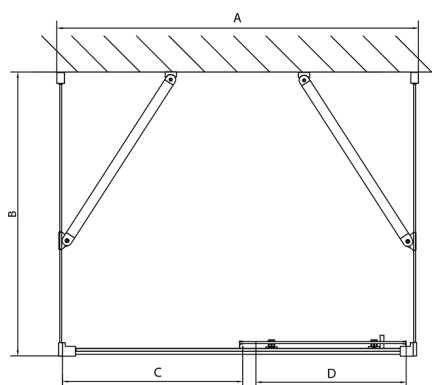

B
EL3115	680-700
EL3215	780-800
EL3315	880-900
EL3415	980-1000

	A	C	D
EL1015	990-1030	470	400
EL1115	1090-1130	500	430
EL1215	1190-1230	530	480
EL1315	1290-1330	590	530
EL1415	1390-1430	640	580
EL1515	1490-1530	690	630
EL1815	1590-1630	740	680