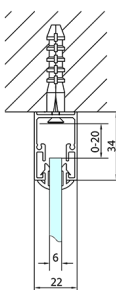

EASY sprchový kout tri steny 1100x700mm, L/P varianta, číre sklo

Objednací kód: EL1115EL3115EL3115

Rozměry

Šířka: 1100 mm
 Výška: 1900 mm
 Hĺbka: 700 mm

Vlastnosti

Záruka: 2 roky

Technický list

EL1015L
 EL1115L
 EL1215L
 EL1315L
 EL1415L
 EL1515L
 EL1815L

EL3115
 EL3215
 EL3315
 EL3415

EL3115
 EL3215
 EL3315
 EL3415

EL1015R
 EL1115R
 EL1215R
 EL1315R
 EL1415R
 EL1515R
 EL1815R

| | B |
|--------|----------|
| EL3115 | 680-700 |
| EL3215 | 780-800 |
| EL3315 | 880-900 |
| EL3415 | 980-1000 |

| | A | C | D |
|--------|-----------|-----|-----|
| EL1015 | 990-1030 | 470 | 400 |
| EL1115 | 1090-1130 | 500 | 430 |
| EL1215 | 1190-1230 | 530 | 480 |
| EL1315 | 1290-1330 | 590 | 530 |
| EL1415 | 1390-1430 | 640 | 580 |
| EL1515 | 1490-1530 | 690 | 630 |
| EL1815 | 1590-1630 | 740 | 680 |