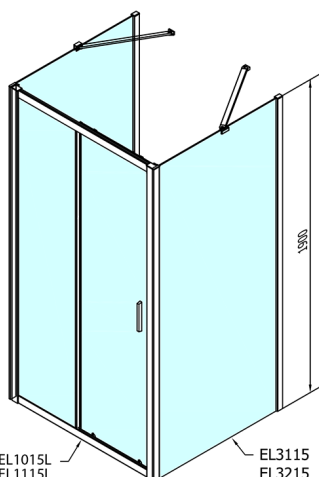

EASY sprchový kout tri steny 1100x700mm, L/P varianta, číre sklo

Objednací kód: EL1115EL3115EL3115

Rozměry

Šířka: 1100 mm
 Výška: 1900 mm
 Hĺbka: 700 mm

Vlastnosti

Záruka: 2 roky

Technický list

EL1015L
 EL1115L
 EL1215L
 EL1315L
 EL1415L
 EL1515L
 EL1815L

EL3115
 EL3215
 EL3315
 EL3415

EL3115
 EL3215
 EL3315
 EL3415

EL1015R
 EL1115R
 EL1215R
 EL1315R
 EL1415R
 EL1515R
 EL1815R

| | B |
|--------|----------|
| EL3115 | 680-700 |
| EL3215 | 780-800 |
| EL3315 | 880-900 |
| EL3415 | 980-1000 |

| | A | C | D |
|--------|-----------|-----|-----|
| EL1015 | 990-1030 | 470 | 400 |
| EL1115 | 1090-1130 | 500 | 430 |
| EL1215 | 1190-1230 | 530 | 480 |
| EL1315 | 1290-1330 | 590 | 530 |
| EL1415 | 1390-1430 | 640 | 580 |
| EL1515 | 1490-1530 | 690 | 630 |
| EL1815 | 1590-1630 | 740 | 680 |