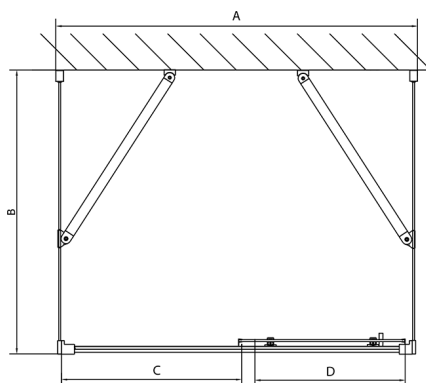

EASY sprchový kout tri steny 1000x1000mm, L/P varianta, číre sklo

Objednací kód: EL1015EL3415EL3415

Rozměry

Šířka: 1000 mm
 Výška: 1900 mm
 Hĺbka: 1000 mm

Vlastnosti

Záruka: 2 roky

Technický list

	B
EL3115	680-700
EL3215	780-800
EL3315	880-900
EL3415	980-1000

	A	C	D
EL1015	990-1030	470	400
EL1115	1090-1130	500	430
EL1215	1190-1230	530	480
EL1315	1290-1330	590	530
EL1415	1390-1430	640	580
EL1515	1490-1530	690	630
EL1815	1590-1630	740	680