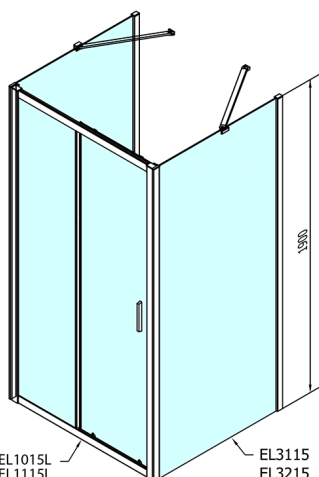

Technický list

EL1015L
EL1115L
EL1215L
EL1315L
EL1415L
EL1515L
EL1815L

EL3115
EL3215
EL3315
EL3415