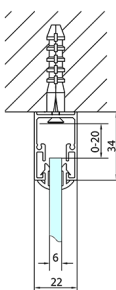

### Rozměry

Šířka: 1000 mm  
 Výška: 1900 mm  
 Hĺbka: 800 mm

## Technický list

EL1015L  
 EL1115L  
 EL1215L  
 EL1315L  
 EL1415L  
 EL1515L  
 EL1815L

EL3115  
 EL3215  
 EL3315  
 EL3415

EL3115  
 EL3215  
 EL3315  
 EL3415

EL1015R  
 EL1115R  
 EL1215R  
 EL1315R  
 EL1415R  
 EL1515R  
 EL1815R

	B
EL3115	680-700
EL3215	780-800
EL3315	880-900
EL3415	980-1000

	A	C	D
EL1015	990-1030	470	400
EL1115	1090-1130	500	430
EL1215	1190-1230	530	480
EL1315	1290-1330	590	530
EL1415	1390-1430	640	580
EL1515	1490-1530	690	630
EL1815	1590-1630	740	680