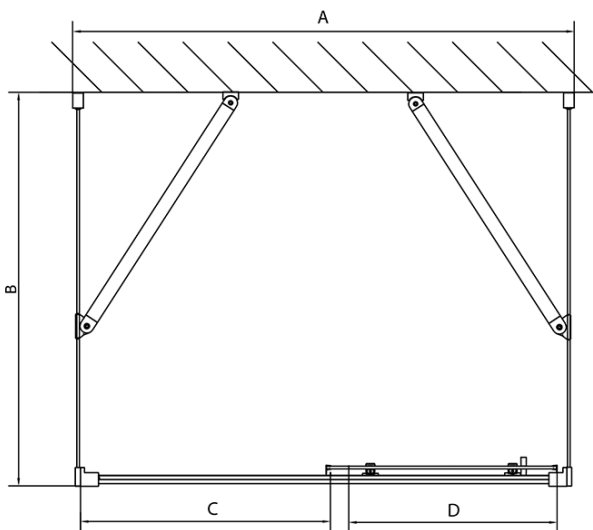

## Rozmery

Šírka: 1000 mm  
Výška: 1900 mm  
Hĺbka: 700 mm

## Vlastnosti

Farba profilu: Chróm - Leštený hliník  
Tvar: Trojstenné  
Typ otvárania: Posuvné  
Smer otvárania: Univerzálne  
Šírka vstupu: 400 mm  
Typ výplne: Číre sklo  
Hrúbka skla: 6 mm  
Vlastnosti: Rámové prevedenie  
Hmotnosť / ks: 76.5 kg  
Balenie: 5 ks  
Záruka: 2 roky

**EASY sprchový kout tři steny 1000x700mm, L/P**  
**varianta, číre sklo**

**Technický list**

EL1015L  
 EL1115L  
 EL1215L  
 EL1315L  
 EL1415L  
 EL1515L  
 EL1815L

EL3115  
 EL3215  
 EL3315  
 EL3415

EL3115  
 EL3215  
 EL3315  
 EL3415

EL1015R  
 EL1115R  
 EL1215R  
 EL1315R  
 EL1415R  
 EL1515R  
 EL1815R

	B
EL3115	680-700
EL3215	780-800
EL3315	880-900
EL3415	980-1000

	A	C	D
EL1015	990-1030	470	400
EL1115	1090-1130	500	430
EL1215	1190-1230	530	480
EL1315	1290-1330	590	530
EL1415	1390-1430	640	580
EL1515	1490-1530	690	630
EL1815	1590-1630	740	680